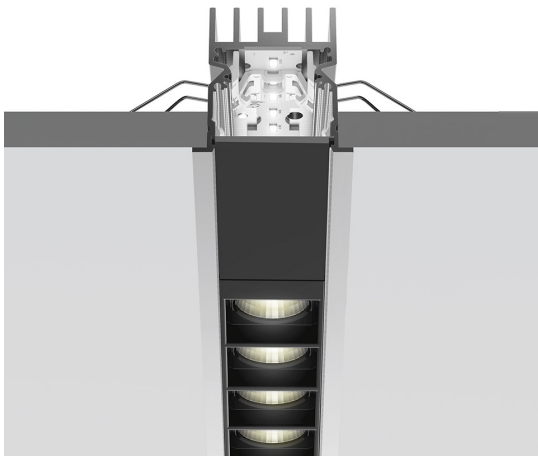

# A.39 Incasso Emissione Sharping - Modulo Strutturale Trim - 2368mm - 20° - 4000K - Non Dimmerabile/Dimmerabile DALI - 6x4 Ottiche - Argento

Carlotta de Bevilacqua

## DESCRIZIONE

Versione ottimizzata per applicazioni in linea con grandi lunghezze. Emissione diffondente diretta e diretta + indiretta. Versioni incasso trim, trimless, sospensione e soffitto. Versione dimmerabile e non dimmerabile in due temperature di colore 3000K e 4000K.

## CARATTERISTICHE

- Codice articolo: **BH23105**
- Colore: **Argento**
- Installazione: **Incasso**
- Serie: **Architectural Indoor**
- Emissione: **Diretta**
- design by: **Carlotta de Bevilacqua**

## DIMENSIONI

- Lunghezza: **cm 237**
- Larghezza: **cm 5.5**
- Profondità incasso: **cm 5.7**