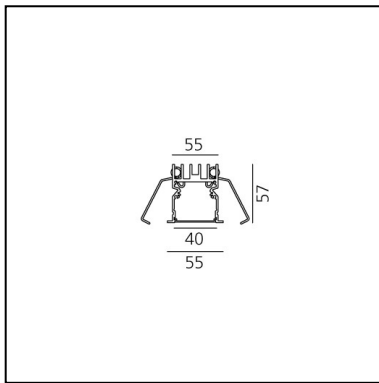

CODICE PRODOTTO: BH23105

CARATTERISTICHE

- Codice articolo: **BH23105**
- Colore: **Argento**
- Installazione: **Incasso**
- Serie: **Architectural Indoor**
- Emissione: **Diretta**
- design by: **Carlotta de Bevilacqua**

DIMENSIONI

- Lunghezza: **cm 237**
- Larghezza: **cm 5.5**
- Profondità incasso: **cm 5.7**

SORGENTI INCLUSE

- Categoria: **Led**
- Numero: **1**
- Watt: **66W**
- Temperatura Colore (K): **4000K**
- Color Tolerance: **MacAdam 2SDCM**
- Service Life: **L90 (20K) 118000h**

LUMINAIRE

- Watt : **66W**
- Flusso luminoso emesso: **5292lm**
- CCT: **4000K**
- Efficiency: **76%**
- Efficacy: **80.19lm/W**
- CRI: **90**
- Dimmable Typology: **Dali**

Note