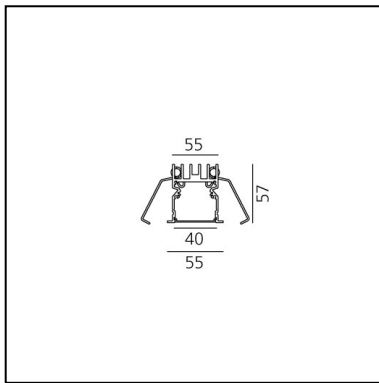

CODICE PRODOTTO: BH23101

CARATTERISTICHE

- Codice articolo: **BH23101**
- Colore: **Bianco**
- Installazione: **Incasso**
- Serie: **Architectural Indoor**
- Emissione: **Diretta**
- design by: **Carlotta de Bevilacqua**

DIMENSIONI

- Lunghezza: **cm 237**
- Larghezza: **cm 5.5**
- Profondità incasso: **cm 5.7**

SORGENTI INCLUSE

- Categoria: **Led**
- Numero: **1**
- Watt: **66W**
- Temperatura Colore (K): **4000K**
- Color Tolerance: **MacAdam 2SDCM**
- Service Life: **L90 (20K) 118000h**

LUMINAIRE

- Watt : **66W**
- Flusso luminoso emesso: **5292lm**
- CCT: **4000K**
- Efficiency: **76%**
- Efficacy: **80.19lm/W**
- CRI: **90**
- Dimmable Typology: **Dali**

Note