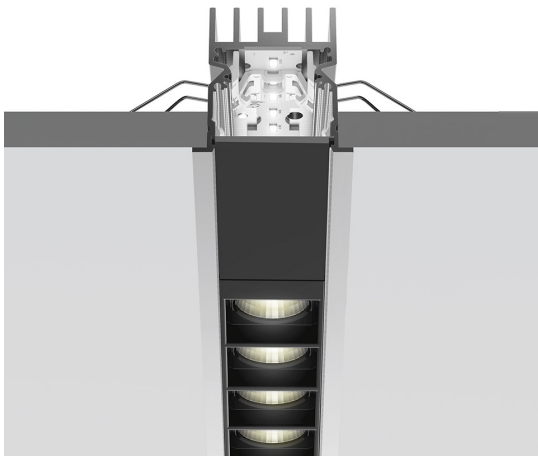

A.39 Incasso Emissione Sharping - Modulo Strutturale Trim - 2368mm - 20° - 4000K - Non Dimmerabile/Dimmerabile DALI - 6x4 Ottiche - Nero

Carlotta de Bevilacqua

DESCRIZIONE

Versione ottimizzata per applicazioni in linea con grandi lunghezze. Emissione diffondente diretta e diretta + indiretta. Versioni incasso trim, trimless, sospensione e soffitto. Versione dimmerabile e non dimmerabile in due temperature di colore 3000K e 4000K.

IP 20  Dimmerabile: 

LUMINAIRE

- Watt : **66W**
- Flusso luminoso emesso: **5292lm**
- CCT: **4000K**
- Efficiency: **76%**
- Efficacy: **80.19lm/W**
- CRI: **90**
- Dimmable Typology: **Dali**

Note

CODICE PRODOTTO: BH23104

CARATTERISTICHE

- Codice articolo: **BH23104**
- Colore: **Nero**
- Installazione: **Incasso**
- Serie: **Architectural Indoor**
- Emissione: **Diretta**
- design by: **Carlotta de Bevilacqua**

DIMENSIONI

- Lunghezza: **cm 237**
- Larghezza: **cm 5.5**
- Profondità incasso: **cm 5.7**

SORGENTI INCLUSE

- Categoria: **Led**
- Numero: **1**
- Watt: **66W**
- Temperatura Colore (K): **4000K**
- Color Tolerance: **MacAdam 2SDCM**
- Service Life: **L90 (20K) 118000h**