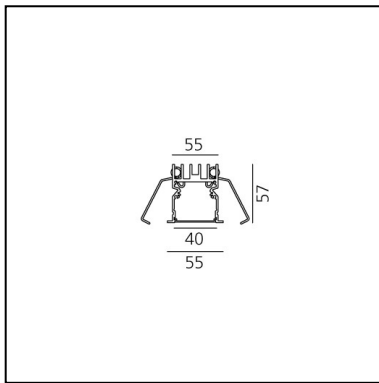

A.39 Incasso Emissione Sharping - Modulo Strutturale Trim - 2368mm - 20° - 4000K - Non Dimmerabile/Dimmerabile DALI - 6x4 Ottiche - Nero

Carlotta de Bevilacqua

DESCRIZIONE

Versione ottimizzata per applicazioni in linea con grandi lunghezze. Emissione diffondente diretta e diretta + indiretta. Versioni incasso trim, trimless, sospensione e soffitto. Versione dimmerabile e non dimmerabile in due temperature di colore 3000K e 4000K.

IP 20  Dimmerabile: 

LUMINAIRE

- Watt : **66W**
- Flusso luminoso emesso: **5292lm**
- CCT: **4000K**
- Efficiency: **76%**
- Efficacy: **80.19lm/W**
- CRI: **90**
- Dimmable Typology: **Dali**

Note

CODICE PRODOTTO: BH23104

CARATTERISTICHE

- Codice articolo: **BH23104**
- Colore: **Nero**
- Installazione: **Incasso**
- Serie: **Architectural Indoor**
- Emissione: **Diretta**
- design by: **Carlotta de Bevilacqua**

DIMENSIONI

- Lunghezza: **cm 237**
- Larghezza: **cm 5.5**
- Profondità incasso: **cm 5.7**

SORGENTI INCLUSE

- Categoria: **Led**
- Numero: **1**
- Watt: **66W**
- Temperatura Colore (K): **4000K**
- Color Tolerance: **MacAdam 2SDCM**
- Service Life: **L90 (20K) 118000h**