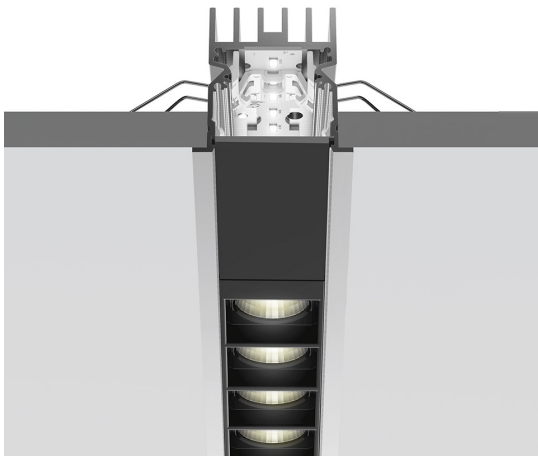

A.39 Incasso Emissione Sharping - Modulo Strutturale Trim - 2368mm - 36° - 3000K - Non Dimmerabile/Dimmerabile DALI - 4x4 Ottiche - Bianco

Carlotta de Bevilacqua

DESCRIZIONE

Versione ottimizzata per applicazioni in linea con grandi lunghezze. Emissione diffondente diretta e diretta + indiretta. Versioni incasso trim, trimless, sospensione e soffitto. Versione dimmerabile e non dimmerabile in due temperature di colore 3000K e 4000K.

IP 20  Dimmerabile: 

LUMINAIRE

- Watt : **44W**
- Flusso luminoso emesso: **3085lm**
- CCT: **3000K**
- Efficiency: **71%**
- Efficacy: **70.11lm/W**
- CRI: **90**
- Dimmable Typology: **Dali**

Note

CODICE PRODOTTO: BH22201

CARATTERISTICHE

- Codice articolo: **BH22201**
- Colore: **Bianco**
- Installazione: **Incasso**
- Serie: **Architectural Indoor**
- Emissione: **Diretta**
- design by: **Carlotta de Bevilacqua**

DIMENSIONI

- Lunghezza: **cm 237**
- Larghezza: **cm 5.5**
- Profondità incasso: **cm 5.7**

SORGENTI INCLUSE

- Categoria: **Led**
- Numero: **1**
- Watt: **44W**
- Temperatura Colore (K): **3000K**
- Color Tolerance: **MacAdam 2SDCM**
- Service Life: **L90 (20K) 118000h**