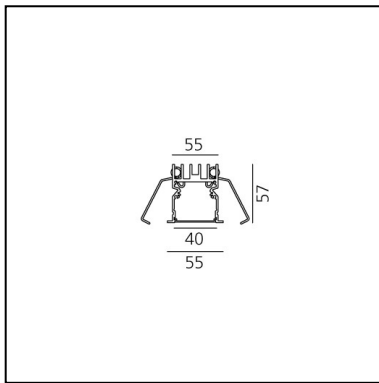

LUMINAIRE

- Watt : **44W**
- Flusso luminoso emesso: **3085lm**
- CCT: **3000K**
- Efficiency: **71%**
- Efficacy: **70.11lm/W**
- CRI: **90**
- Dimmable Typology: **Dali**

Note

CODICE PRODOTTO: BH22201

CARATTERISTICHE

- Codice articolo: **BH22201**
- Colore: **Bianco**
- Installazione: **Incasso**
- Serie: **Architectural Indoor**
- Emissione: **Diretta**
- design by: **Carlotta de Bevilacqua**

DIMENSIONI

- Lunghezza: **cm 237**
- Larghezza: **cm 5.5**
- Profondità incasso: **cm 5.7**

SORGENTI INCLUSE

- Categoria: **Led**
- Numero: **1**
- Watt: **44W**
- Temperatura Colore (K): **3000K**
- Color Tolerance: **MacAdam 2SDCM**
- Service Life: **L90 (20K) 118000h**