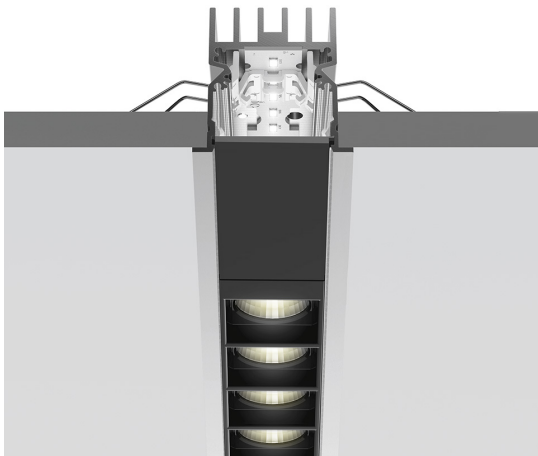

# A.39 Incasso Emissione Sharping - Modulo Strutturale Trim - 2368mm - 36° - 3000K - Non Dimmerabile/Dimmerabile DALI - 4x4 Ottiche - Nero

Carlotta de Bevilacqua

## DESCRIZIONE

Versione ottimizzata per applicazioni in linea con grandi lunghezze. Emissione diffondente diretta e diretta + indiretta. Versioni incasso trim, trimless, sospensione e soffitto. Versione dimmerabile e non dimmerabile in due temperature di colore 3000K e 4000K.

## CARATTERISTICHE

- Codice articolo: **BH22204**
- Colore: **Nero**
- Installazione: **Incasso**
- Serie: **Architectural Indoor**
- Emissione: **Diretta**
- design by: **Carlotta de Bevilacqua**

## DIMENSIONI

- Lunghezza: **cm 237**
- Larghezza: **cm 5.5**
- Profondità incasso: **cm 5.7**