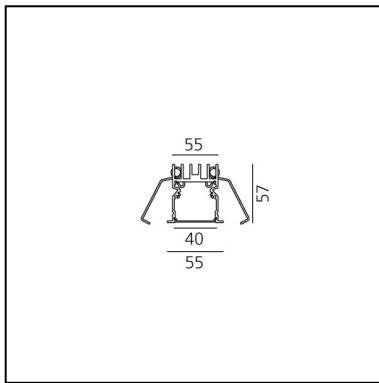

CODICE PRODOTTO: BH22204

CARATTERISTICHE

- Codice articolo: **BH22204**
- Colore: **Nero**
- Installazione: **Incasso**
- Serie: **Architectural Indoor**
- Emissione: **Diretta**
- design by: **Carlotta de Bevilacqua**

DIMENSIONI

- Lunghezza: **cm 237**
- Larghezza: **cm 5.5**
- Profondità incasso: **cm 5.7**

SORGENTI INCLUSE

- Categoria: **Led**
- Numero: **1**
- Watt: **44W**
- Temperatura Colore (K): **3000K**
- Color Tolerance: **MacAdam 2SDCM**
- Service Life: **L90 (20K) 118000h**

LUMINAIRE

- Watt : **44W**
- Flusso luminoso emesso: **3085lm**
- CCT: **3000K**
- Efficiency: **71%**
- Efficacy: **70.11lm/W**
- CRI: **90**
- Dimmable Typology: **Dali**

Note