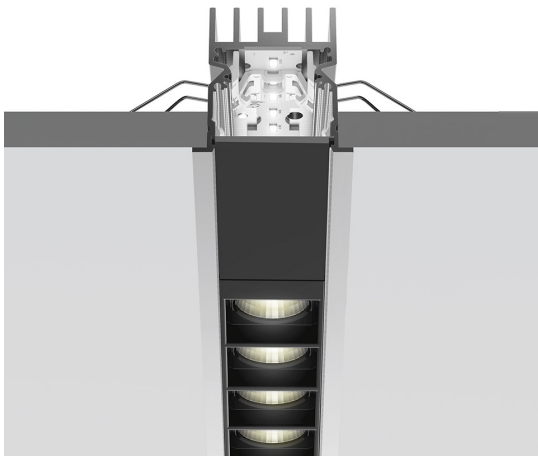

# A.39 Incasso Emissione Sharping - Modulo Strutturale Trim - 2368mm - 36° - 3000K - Non Dimmerabile/Dimmerabile DALI - 6x4 Ottiche - Argento

Carlotta de Bevilacqua

## DESCRIZIONE

Versione ottimizzata per applicazioni in linea con grandi lunghezze. Emissione diffondente diretta e diretta + indiretta. Versioni incasso trim, trimless, sospensione e soffitto. Versione dimmerabile e non dimmerabile in due temperature di colore 3000K e 4000K.

## LUMINAIRE

- Watt : **66W**
- Flusso luminoso emesso: **4627lm**
- CCT: **3000K**
- Efficiency: **71%**
- Efficacy: **70.11lm/W**
- CRI: **90**
- Dimmable Typology: **Dali**

## DIMENSIONI

- Lunghezza: **cm 237**
- Larghezza: **cm 5.5**
- Profondità incasso: **cm 5.7**