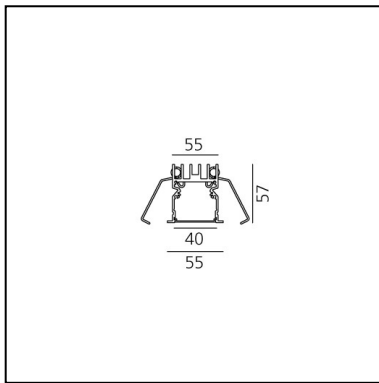

LUMINAIRE

- Watt : **66W**
- Flusso luminoso emesso: **4627lm**
- CCT: **3000K**
- Efficiency: **71%**
- Efficacy: **70.11lm/W**
- CRI: **90**
- Dimmable Typology: **Dali**

Note

CODICE PRODOTTO: BH23205

CARATTERISTICHE

- Codice articolo: **BH23205**
- Colore: **Argento**
- Installazione: **Incasso**
- Serie: **Architectural Indoor**
- Emissione: **Diretta**
- design by: **Carlotta de Bevilacqua**

DIMENSIONI

- Lunghezza: **cm 237**
- Larghezza: **cm 5.5**
- Profondità incasso: **cm 5.7**

SORGENTI INCLUSE

- Categoria: **Led**
- Numero: **1**
- Watt: **66W**
- Temperatura Colore (K): **3000K**
- Color Tolerance: **MacAdam 2SDCM**
- Service Life: **L90 (20K) 118000h**