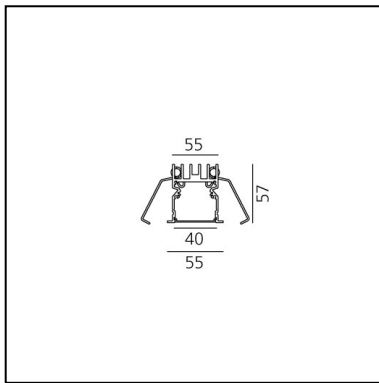

A.39 Incasso Emissione Sharping - Modulo Strutturale Trim - 2368mm - 36° - 3000K - Non Dimmerabile/Dimmerabile DALI - 6x4 Ottiche - Bianco

Carlotta de Bevilacqua

DESCRIZIONE

Versione ottimizzata per applicazioni in linea con grandi lunghezze. Emissione diffondente diretta e diretta + indiretta. Versioni incasso trim, trimless, sospensione e soffitto. Versione dimmerabile e non dimmerabile in due temperature di colore 3000K e 4000K.

IP 20  Dimmerabile: 

CODICE PRODOTTO: BH23201

CARATTERISTICHE

- Codice articolo: **BH23201**
- Colore: **Bianco**
- Installazione: **Incasso**
- Serie: **Architectural Indoor**
- Emissione: **Diretta**
- design by: **Carlotta de Bevilacqua**

DIMENSIONI

- Lunghezza: **cm 237**
- Larghezza: **cm 5.5**
- Profondità incasso: **cm 5.7**

SORGENTI INCLUSE

- Categoria: **Led**
- Numero: **1**
- Watt: **66W**
- Temperatura Colore (K): **3000K**
- Color Tolerance: **MacAdam 2SDCM**
- Service Life: **L90 (20K) 118000h**

A.39 Incasso - Kit testate terminali trim (Kit 2x) - Fino a 35m - Bianco AT09201