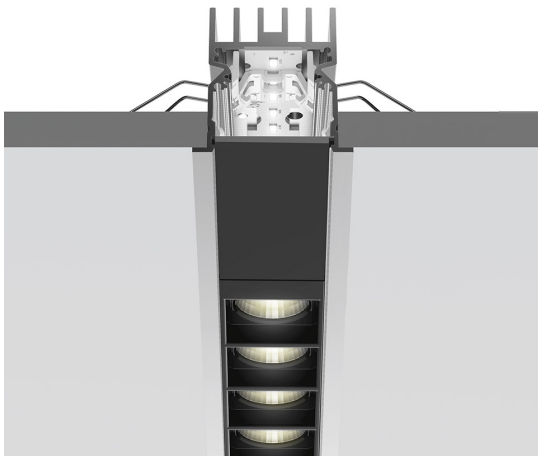

# A.39 Incasso Emissione Sharping - Modulo Strutturale Trim - 2368mm - 36° - 4000K - Non Dimmerabile/Dimmerabile DALI - 4x4 Ottiche - Argento

Carlotta de Bevilacqua

## DESCRIZIONE

Versione ottimizzata per applicazioni in linea con grandi lunghezze. Emissione diffondente diretta e diretta + indiretta. Versioni incasso trim, trimless, sospensione e soffitto. Versione dimmerabile e non dimmerabile in due temperature di colore 3000K e 4000K.

## LUMINAIRE

- Watt : **44W**
- Flusso luminoso emesso: **3301lm**
- CCT: **4000K**
- Efficiency: **71%**
- Efficacy: **75.03lm/W**
- CRI: **90**
- Dimmable Typology: **Dali**

## DIMENSIONI

- Lunghezza: **cm 237**
- Larghezza: **cm 5.5**
- Profondità incasso: **cm 5.7**