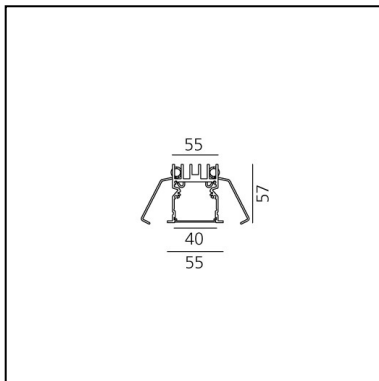

LUMINAIRE

- Watt : **44W**
- Flusso luminoso emesso: **3301lm**
- CCT: **4000K**
- Efficiency: **71%**
- Efficacy: **75.03lm/W**
- CRI: **90**
- Dimmable Typology: **Dali**

Note

CODICE PRODOTTO: BH22305

CARATTERISTICHE

- Codice articolo: **BH22305**
- Colore: **Argento**
- Installazione: **Incasso**
- Serie: **Architectural Indoor**
- Emissione: **Diretta**
- design by: **Carlotta de Bevilacqua**

DIMENSIONI

- Lunghezza: **cm 237**
- Larghezza: **cm 5.5**
- Profondità incasso: **cm 5.7**

SORGENTI INCLUSE

- Categoria: **Led**
- Numero: **1**
- Watt: **44W**
- Temperatura Colore (K): **4000K**
- Color Tolerance: **MacAdam 2SDCM**
- Service Life: **L90 (20K) 118000h**