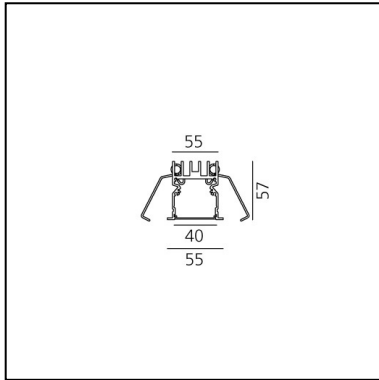

LUMINAIRE

- Watt : **44W**
- Flusso luminoso emesso: **3301lm**
- CCT: **4000K**
- Efficiency: **71%**
- Efficacy: **75.03lm/W**
- CRI: **90**
- Dimmable Typology: **Dali**

Note

CODICE PRODOTTO: BH22301

CARATTERISTICHE

- Codice articolo: **BH22301**
- Colore: **Bianco**
- Installazione: **Incasso**
- Serie: **Architectural Indoor**
- Emissione: **Diretta**
- design by: **Carlotta de Bevilacqua**

DIMENSIONI

- Lunghezza: **cm 237**
- Larghezza: **cm 5.5**
- Profondità incasso: **cm 5.7**

SORGENTI INCLUSE

- Categoria: **Led**
- Numero: **1**
- Watt: **44W**
- Temperatura Colore (K): **4000K**
- Color Tolerance: **MacAdam 2SDCM**
- Service Life: **L90 (20K) 118000h**