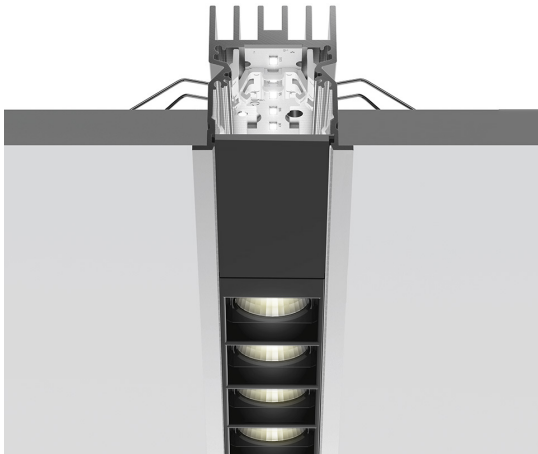

# A.39 Incasso Emissione Sharping - Modulo Strutturale Trim - 2368mm - 36° - 4000K - Non Dimmerabile/Dimmerabile DALI - 4x4 Ottiche - Bianco

Carlotta de Bevilacqua

## DESCRIZIONE

Versione ottimizzata per applicazioni in linea con grandi lunghezze. Emissione diffondente diretta e diretta + indiretta. Versioni incasso trim, trimless, sospensione e soffitto. Versione dimmerabile e non dimmerabile in due temperature di colore 3000K e 4000K.

## LUMINAIRE

- Watt : **44W**
- Flusso luminoso emesso: **3301lm**
- CCT: **4000K**
- Efficiency: **71%**
- Efficacy: **75.03lm/W**
- CRI: **90**
- Dimmable Typology: **Dali**

## DIMENSIONI

- Lunghezza: **cm 237**
- Larghezza: **cm 5.5**
- Profondità incasso: **cm 5.7**