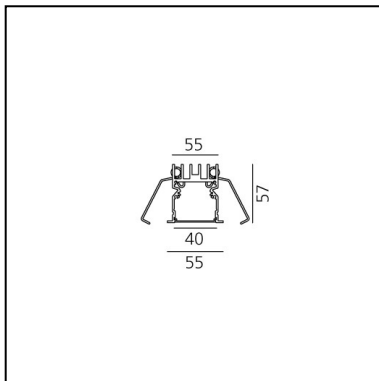

A.39 Incasso Emissione Sharping - Modulo Strutturale Trim - 2368mm - 36° - 4000K - Non Dimmerabile/Dimmerabile DALI - 4x4 Ottiche - Nero

Carlotta de Bevilacqua

DESCRIZIONE

Versione ottimizzata per applicazioni in linea con grandi lunghezze. Emissione diffondente diretta e diretta + indiretta. Versioni incasso trim, trimless, sospensione e soffitto. Versione dimmerabile e non dimmerabile in due temperature di colore 3000K e 4000K.

IP 20  Dimmerabile: 

LUMINAIRE

- Watt : **44W**
- Flusso luminoso emesso: **3301lm**
- CCT: **4000K**
- Efficiency: **71%**
- Efficacy: **75.03lm/W**
- CRI: **90**
- Dimmable Typology: **Dali**

Note

CODICE PRODOTTO: BH22304

- Lunghezza: **cm 237**
- Larghezza: **cm 5.5**
- Profondità incasso: **cm 5.7**

SORGENTI INCLUSE

- Categoria: **Led**
- Numero: **1**
- Watt: **44W**
- Temperatura Colore (K): **4000K**
- Color Tolerance: **MacAdam 2SDCM**
- Service Life: **L90 (20K) 118000h**

Louvre - 2368mm 4x4 ottiche - Nero AE42004

NO
IMAGE
AVAILABLE

Driver - 220-240V - APP DV1053APP

NO
IMAGE
AVAILABLE

A.39 Incasso - Kit testate terminali trim (Kit x2) - Fino a 5m - Nero AT09004

Driver 25W - 900mA - 220-240V - DALI DV1026