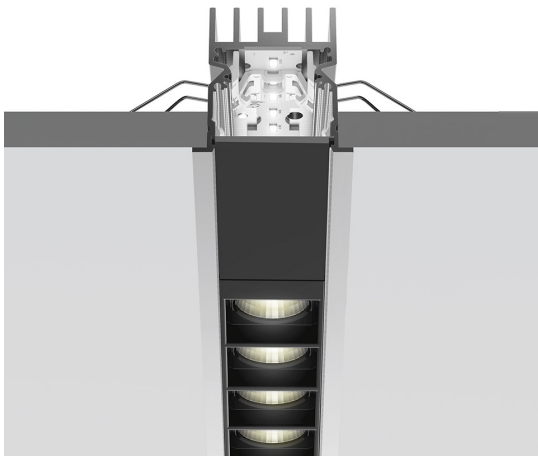

A.39 Incasso Emissione Sharping - Modulo Strutturale Trim - 2368mm - 36° - 4000K - Non Dimmerabile/Dimmerabile DALI - 4x4 Ottiche - Nero

Carlotta de Bevilacqua

DESCRIZIONE

Versione ottimizzata per applicazioni in linea con grandi lunghezze. Emissione diffondente diretta e diretta + indiretta. Versioni incasso trim, trimless, sospensione e soffitto. Versione dimmerabile e non dimmerabile in due temperature di colore 3000K e 4000K.

IP 20  Dimmerabile: 

LUMINAIRE

- Watt : **44W**
- Flusso luminoso emesso: **3301lm**
- CCT: **4000K**
- Efficiency: **71%**
- Efficacy: **75.03lm/W**
- CRI: **90**
- Dimmable Typology: **Dali**

Note

CODICE PRODOTTO: BH22304

CARATTERISTICHE

- Codice articolo: **BH22304**
- Colore: **Nero**
- Installazione: **Incasso**
- Serie: **Architectural Indoor**
- Emissione: **Diretta**
- design by: **Carlotta de Bevilacqua**

DIMENSIONI

- Lunghezza: **cm 237**
- Larghezza: **cm 5.5**
- Profondità incasso: **cm 5.7**

SORGENTI INCLUSE

- Categoria: **Led**
- Numero: **1**
- Watt: **44W**
- Temperatura Colore (K): **4000K**
- Color Tolerance: **MacAdam 2SDCM**
- Service Life: **L90 (20K) 118000h**