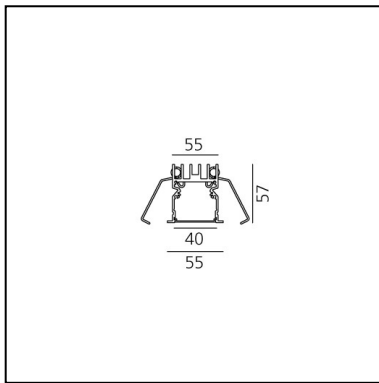

CODICE PRODOTTO: BH23305

CARATTERISTICHE

- Codice articolo: **BH23305**
- Colore: **Argento**
- Installazione: **Incasso**
- Serie: **Architectural Indoor**
- Emissione: **Diretta**
- design by: **Carlotta de Bevilacqua**

DIMENSIONI

- Lunghezza: **cm 237**
- Larghezza: **cm 5.5**
- Profondità incasso: **cm 5.7**

SORGENTI INCLUSE

- Categoria: **Led**
- Numero: **1**
- Watt: **66W**
- Temperatura Colore (K): **4000K**
- Color Tolerance: **MacAdam 2SDCM**
- Service Life: **L90 (20K) 118000h**

LUMINAIRE

- Watt : **66W**
- Flusso luminoso emesso: **4952lm**
- CCT: **4000K**
- Efficiency: **71%**
- Efficacy: **75.03lm/W**
- CRI: **90**
- Dimmable Typology: **Dali**

Note