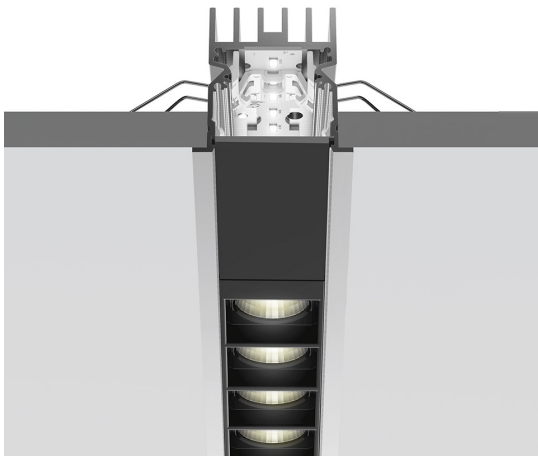

# A.39 Incasso Emissione Sharping - Modulo Strutturale Trim - 2368mm - 36° - 4000K - Non Dimmerabile/Dimmerabile DALI - 6x4 Ottiche - Argento

Carlotta de Bevilacqua

## DESCRIZIONE

Versione ottimizzata per applicazioni in linea con grandi lunghezze. Emissione diffondente diretta e diretta + indiretta. Versioni incasso trim, trimless, sospensione e soffitto. Versione dimmerabile e non dimmerabile in due temperature di colore 3000K e 4000K.

## CARATTERISTICHE

- Codice articolo: **BH23305**
- Colore: **Argento**
- Installazione: **Incasso**
- Serie: **Architectural Indoor**
- Emissione: **Diretta**
- design by: **Carlotta de Bevilacqua**

## DIMENSIONI

- Lunghezza: **cm 237**
- Larghezza: **cm 5.5**
- Profondità incasso: **cm 5.7**