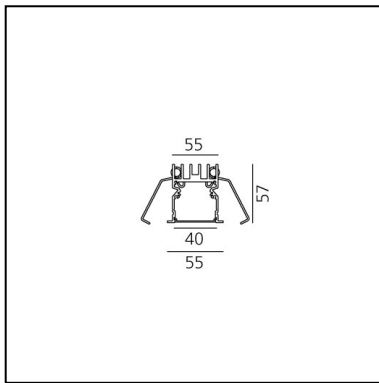

A.39 Incasso Emissione Sharping - Modulo Strutturale Trim - 2368mm - 36° - 4000K - Non Dimmerabile/Dimmerabile DALI - 6x4 Ottiche - Bianco

Carlotta de Bevilacqua

DESCRIZIONE

Versione ottimizzata per applicazioni in linea con grandi lunghezze. Emissione diffondente diretta e diretta + indiretta. Versioni incasso trim, trimless, sospensione e soffitto. Versione dimmerabile e non dimmerabile in due temperature di colore 3000K e 4000K.

IP 20  Dimmerabile: 

CODICE PRODOTTO: BH23301

CARATTERISTICHE

- Codice articolo: **BH23301**
- Colore: **Bianco**
- Installazione: **Incasso**
- Serie: **Architectural Indoor**
- Emissione: **Diretta**
- design by: **Carlotta de Bevilacqua**

DIMENSIONI

- Lunghezza: **cm 237**
- Larghezza: **cm 5.5**
- Profondità incasso: **cm 5.7**

SORGENTI INCLUSE

- Categoria: **Led**
- Numero: **1**
- Watt: **66W**
- Temperatura Colore (K): **4000K**
- Color Tolerance: **MacAdam 2SDCM**
- Service Life: **L90 (20K) 118000h**

A.39 Incasso - Kit testate terminali trim (Kit 2x) - Fino a 35m - Bianco AT09201