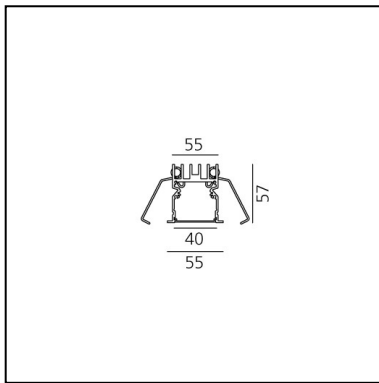

A.39 Incasso Emissione Sharping - Modulo Strutturale Trim - 2368mm - 36° - 4000K - Non Dimmerabile/Dimmerabile DALI - 6x4 Ottiche - Nero

Carlotta de Bevilacqua

DESCRIZIONE

Versione ottimizzata per applicazioni in linea con grandi lunghezze. Emissione diffondente diretta e diretta + indiretta. Versioni incasso trim, trimless, sospensione e soffitto. Versione dimmerabile e non dimmerabile in due temperature di colore 3000K e 4000K.

IP 20  Dimmerabile: 

CODICE PRODOTTO: BH23304

CARATTERISTICHE

- Codice articolo: **BH23304**
- Colore: **Nero**
- Installazione: **Incasso**
- Serie: **Architectural Indoor**
- Emissione: **Diretta**
- design by: **Carlotta de Bevilacqua**

DIMENSIONI

- Lunghezza: **cm 237**
- Larghezza: **cm 5.5**
- Profondità incasso: **cm 5.7**

SORGENTI INCLUSE

- Categoria: **Led**
- Numero: **1**
- Watt: **66W**
- Temperatura Colore (K): **4000K**
- Color Tolerance: **MacAdam 2SDCM**
- Service Life: **L90 (20K) 118000h**

Accessories

Louvre - 2368mm 6x4 ottiche - bianco AE43001

Louvre - 2368mm 6x4 ottiche - Nero AE43004

NO
IMAGE
AVAILABLE

Driver - 220-240V - APP DV1053APP

NO
IMAGE
AVAILABLE

A.39 Incasso - Kit testate terminali trim (Kit x2) - Fino a 5m - Nero AT09004