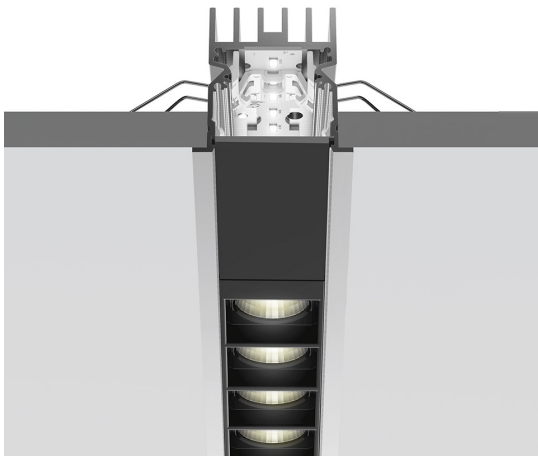

A.39 Incasso Emissione Sharping - Modulo Strutturale Trim - 2368mm - 36° - 4000K - Non Dimmerabile/Dimmerabile DALI - 6x4 Ottiche - Nero

Carlotta de Bevilacqua

DESCRIZIONE

Versione ottimizzata per applicazioni in linea con grandi lunghezze. Emissione diffondente diretta e diretta + indiretta. Versioni incasso trim, trimless, sospensione e soffitto. Versione dimmerabile e non dimmerabile in due temperature di colore 3000K e 4000K.

IP 20  Dimmerabile: 

CODICE PRODOTTO: BH23304

CARATTERISTICHE

- Codice articolo: **BH23304**
- Colore: **Nero**
- Installazione: **Incasso**
- Serie: **Architectural Indoor**
- Emissione: **Diretta**
- design by: **Carlotta de Bevilacqua**

DIMENSIONI

- Lunghezza: **cm 237**
- Larghezza: **cm 5.5**
- Profondità incasso: **cm 5.7**

SORGENTI INCLUSE

- Categoria: **Led**
- Numero: **1**
- Watt: **66W**
- Temperatura Colore (K): **4000K**
- Color Tolerance: **MacAdam 2SDCM**
- Service Life: **L90 (20K) 118000h**

LUMINAIRE

- Watt : **66W**
- Flusso luminoso emesso: **4952lm**
- CCT: **4000K**
- Efficiency: **71%**
- Efficacy: **75.03lm/W**
- CRI: **90**
- Dimmable Typology: **Dali**

Note

Louvers fornite a parte.
 Alimentazione 900mA SELV fornita a parte.
 Interfaccia APP fornita a parte.
 Il driver APP esclude il funzionamento tramite DALI e viceversa.
 Ordinare 2 driver per alimentare questo modulo.