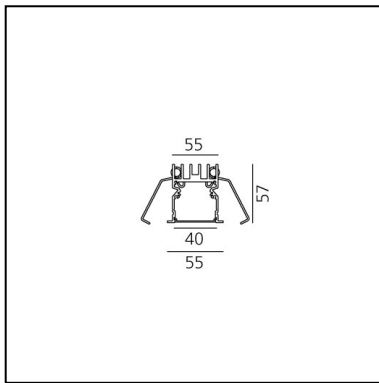

A.39 Incasso Emissione Sharping - Modulo Strutturale Trim - 2368mm - 52° - 3000K - Non Dimmerabile/Dimmerabile DALI - 4x4 Ottiche - Argento

Carlotta de Bevilacqua

DESCRIZIONE

Versione ottimizzata per applicazioni in linea con grandi lunghezze. Emissione diffondente diretta e diretta + indiretta. Versioni incasso trim, trimless, sospensione e soffitto. Versione dimmerabile e non dimmerabile in due temperature di colore 3000K e 4000K.

IP 20  Dimmerabile: 

CODICE PRODOTTO: BH22405

CARATTERISTICHE

- Codice articolo: **BH22405**
- Colore: **Argento**
- Installazione: **Incasso**
- Serie: **Architectural Indoor**
- Emissione: **Diretta**
- design by: **Carlotta de Bevilacqua**

DIMENSIONI

- Lunghezza: **cm 237**
- Larghezza: **cm 5.5**
- Profondità incasso: **cm 5.7**

SORGENTI INCLUSE

- Categoria: **Led**
- Numero: **1**
- Watt: **44W**
- Temperatura Colore (K): **3000K**
- Color Tolerance: **MacAdam 2SDCM**
- Service Life: **L90 (20K) 118000h**

Accessories

Louvre - 2368mm 4x4 ottiche - Bianco AE42001

Louvre - 2368mm 4x4 ottiche - Nero AE42004

NO
IMAGE
AVAILABLE

A.39 Incasso - Kit testate terminali trim (Kit 2x) -
 Fino a 15m - Argento AT09105

NO
IMAGE
AVAILABLE