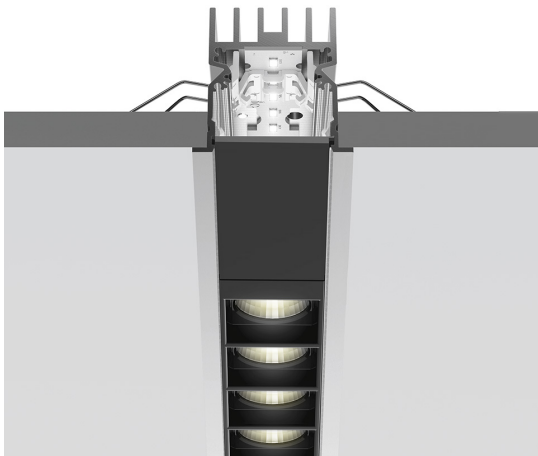

A.39 Incasso Emissione Sharping - Modulo Strutturale Trim - 2368mm - 52° - 3000K - Non Dimmerabile/Dimmerabile DALI - 4x4 Ottiche - Bianco

Carlotta de Bevilacqua

DESCRIZIONE

Versione ottimizzata per applicazioni in linea con grandi lunghezze. Emissione diffondente diretta e diretta + indiretta. Versioni incasso trim, trimless, sospensione e soffitto. Versione dimmerabile e non dimmerabile in due temperature di colore 3000K e 4000K.

IP 20  Dimmerabile: 

LUMINAIRE

- Watt : **44W**
- Flusso luminoso emesso: **3195lm**
- CCT: **3000K**
- Efficiency: **73%**
- Efficacy: **72.60lm/W**
- CRI: **90**
- Dimmable Typology: **Dali**

Note

CODICE PRODOTTO: BH22401

CARATTERISTICHE

- Codice articolo: **BH22401**
- Colore: **Bianco**
- Installazione: **Incasso**
- Serie: **Architectural Indoor**
- Emissione: **Diretta**
- design by: **Carlotta de Bevilacqua**

DIMENSIONI

- Lunghezza: **cm 237**
- Larghezza: **cm 5.5**
- Profondità incasso: **cm 5.7**

SORGENTI INCLUSE

- Categoria: **Led**
- Numero: **1**
- Watt: **44W**
- Temperatura Colore (K): **3000K**
- Color Tolerance: **MacAdam 2SDCM**
- Service Life: **L90 (20K) 118000h**