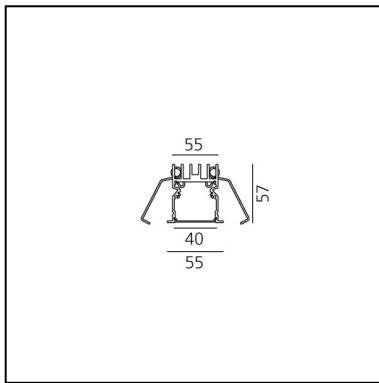

A.39 Incasso Emissione Sharping - Modulo Strutturale Trim - 2368mm - 52° - 3000K - Non Dimmerabile/Dimmerabile DALI - 4x4 Ottiche - Bianco

Carlotta de Bevilacqua

DESCRIZIONE

Versione ottimizzata per applicazioni in linea con grandi lunghezze. Emissione diffondente diretta e diretta + indiretta. Versioni incasso trim, trimless, sospensione e soffitto. Versione dimmerabile e non dimmerabile in due temperature di colore 3000K e 4000K.

IP 20  Dimmerabile: 

LUMINAIRE

- Watt : **44W**
- Flusso luminoso emesso: **3195lm**
- CCT: **3000K**
- Efficiency: **73%**
- Efficacy: **72.60lm/W**
- CRI: **90**
- Dimmable Typology: **Dali**

Note

CODICE PRODOTTO: BH22401

- Lunghezza: **cm 237**
- Larghezza: **cm 5.5**
- Profondità incasso: **cm 5.7**

SORGENTI INCLUSE

- Categoria: **Led**
- Numero: **1**
- Watt: **44W**
- Temperatura Colore (K): **3000K**
- Color Tolerance: **MacAdam 2SDCM**
- Service Life: **L90 (20K) 118000h**

Louvre - 2368mm 4x4 ottiche - Nero AE42004

NO
IMAGE
AVAILABLE

Driver - 220-240V - APP DV1053APP

NO
IMAGE
AVAILABLE

A.39 Incasso - Kit testate terminali trim (Kit 2x) - Fino a 5m - Bianco AT09001

Driver 25W - 900mA - 220-240V - DALI DV1026