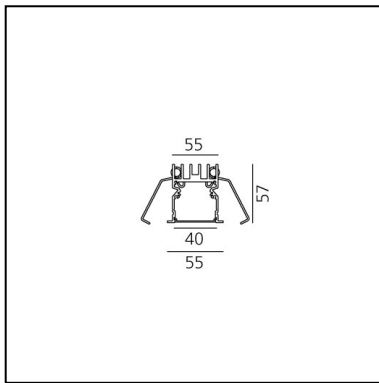

A.39 Incasso Emissione Sharping - Modulo Strutturale Trim - 2368mm - 52° - 3000K - Non Dimmerabile/Dimmerabile DALI - 4x4 Ottiche - Nero

Carlotta de Bevilacqua

DESCRIZIONE

Versione ottimizzata per applicazioni in linea con grandi lunghezze. Emissione diffondente diretta e diretta + indiretta. Versioni incasso trim, trimless, sospensione e soffitto. Versione dimmerabile e non dimmerabile in due temperature di colore 3000K e 4000K.

IP 20  Dimmerabile: 

CODICE PRODOTTO: BH22404

CARATTERISTICHE

- Codice articolo: **BH22404**
- Colore: **Nero**
- Installazione: **Incasso**
- Serie: **Architectural Indoor**
- Emissione: **Diretta**
- design by: **Carlotta de Bevilacqua**

DIMENSIONI

- Lunghezza: **cm 237**
- Larghezza: **cm 5.5**
- Profondità incasso: **cm 5.7**

SORGENTI INCLUSE

- Categoria: **Led**
- Numero: **1**
- Watt: **44W**
- Temperatura Colore (K): **3000K**
- Color Tolerance: **MacAdam 2SDCM**
- Service Life: **L90 (20K) 118000h**

Accessories

Louvre - 2368mm 4x4 ottiche - Bianco AE42001

Louvre - 2368mm 4x4 ottiche - Nero AE42004

NO
IMAGE
AVAILABLE

Driver - 220-240V - APP DV1053APP

NO
IMAGE
AVAILABLE

A.39 Incasso - Kit testate terminali trim (Kit x2) - Fino a 5m - Nero AT09004