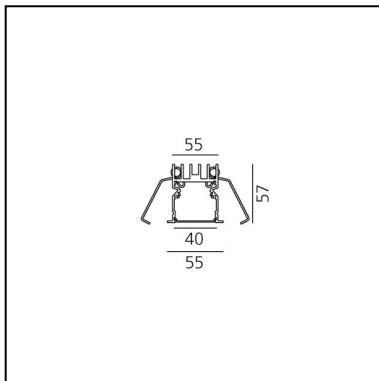

A.39 Incasso Emissione Sharping - Modulo Strutturale Trim - 2368mm - 52° - 3000K - Non Dimmerabile/Dimmerabile DALI - 6x4 Ottiche - Argento

Carlotta de Bevilacqua

DESCRIZIONE

Versione ottimizzata per applicazioni in linea con grandi lunghezze. Emissione diffondente diretta e diretta + indiretta. Versioni incasso trim, trimless, sospensione e soffitto. Versione dimmerabile e non dimmerabile in due temperature di colore 3000K e 4000K.

IP 20  Dimmerabile: 

LUMINAIRE

- Watt : **66W**
- Flusso luminoso emesso: **4792lm**
- CCT: **3000K**
- Efficiency: **73%**
- Efficacy: **72.60lm/W**
- CRI: **90**
- Dimmable Typology: **Dali**

Note

CODICE PRODOTTO: BH23405

- Lunghezza: **cm 237**
- Larghezza: **cm 5.5**
- Profondità incasso: **cm 5.7**

SORGENTI INCLUSE

- Categoria: **Led**
- Numero: **1**
- Watt: **66W**
- Temperatura Colore (K): **3000K**
- Color Tolerance: **MacAdam 2SDCM**
- Service Life: **L90 (20K) 118000h**

Accessories

Louvre - 2368mm 6x4 ottiche - bianco AE43001

Louvre - 2368mm 6x4 ottiche - Nero AE43004

NO
IMAGE
AVAILABLE

A.39 Incasso - Kit testate terminali trim (Kit 2x) -
 Fino a 15m - Argento AT09105

NO
IMAGE
AVAILABLE