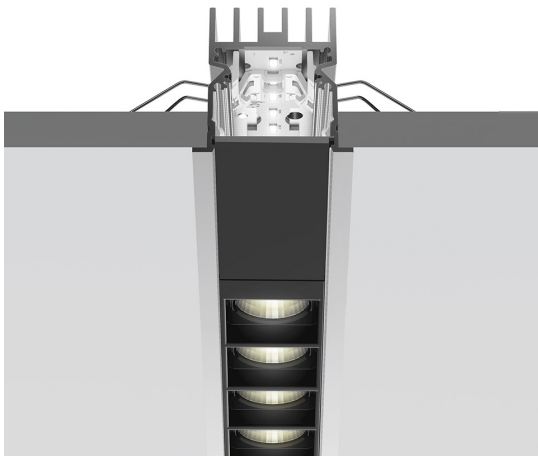

A.39 Incasso Emissione Sharping - Modulo Strutturale Trim - 2368mm - 52° - 3000K - Non Dimmerabile/Dimmerabile DALI - 6x4 Ottiche - Nero

Carlotta de Bevilacqua

DESCRIZIONE

Versione ottimizzata per applicazioni in linea con grandi lunghezze. Emissione diffondente diretta e diretta + indiretta. Versioni incasso trim, trimless, sospensione e soffitto. Versione dimmerabile e non dimmerabile in due temperature di colore 3000K e 4000K.

IP 20  Dimmerabile: 

LUMINAIRE

- Watt : **66W**
- Flusso luminoso emesso: **4792lm**
- CCT: **3000K**
- Efficiency: **73%**
- Efficacy: **72.60lm/W**
- CRI: **90**
- Dimmable Typology: **Dali**

Note

CODICE PRODOTTO: BH23404

CARATTERISTICHE

- Codice articolo: **BH23404**
- Colore: **Nero**
- Installazione: **Incasso**
- Serie: **Architectural Indoor**
- Emissione: **Diretta**
- design by: **Carlotta de Bevilacqua**

DIMENSIONI

- Lunghezza: **cm 237**
- Larghezza: **cm 5.5**
- Profondità incasso: **cm 5.7**

SORGENTI INCLUSE

- Categoria: **Led**
- Numero: **1**
- Watt: **66W**
- Temperatura Colore (K): **3000K**
- Color Tolerance: **MacAdam 2SDCM**
- Service Life: **L90 (20K) 118000h**