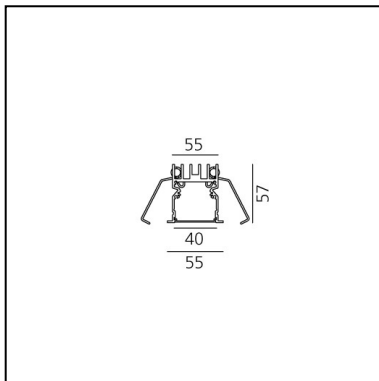

A.39 Incasso Emissione Sharping - Modulo Strutturale Trim - 2368mm - 52° - 3000K - Non Dimmerabile/Dimmerabile DALI - 6x4 Ottiche - Nero

Carlotta de Bevilacqua

DESCRIZIONE

Versione ottimizzata per applicazioni in linea con grandi lunghezze. Emissione diffondente diretta e diretta + indiretta. Versioni incasso trim, trimless, sospensione e soffitto. Versione dimmerabile e non dimmerabile in due temperature di colore 3000K e 4000K.

IP 20  Dimmerabile: 

LUMINAIRE

- Watt : **66W**
- Flusso luminoso emesso: **4792lm**
- CCT: **3000K**
- Efficiency: **73%**
- Efficacy: **72.60lm/W**
- CRI: **90**
- Dimmable Typology: **Dali**

Note

CODICE PRODOTTO: BH23404

CARATTERISTICHE

- Codice articolo: **BH23404**
- Colore: **Nero**
- Installazione: **Incasso**
- Serie: **Architectural Indoor**
- Emissione: **Diretta**
- design by: **Carlotta de Bevilacqua**

DIMENSIONI

- Lunghezza: **cm 237**
- Larghezza: **cm 5.5**
- Profondità incasso: **cm 5.7**

SORGENTI INCLUSE

- Categoria: **Led**
- Numero: **1**
- Watt: **66W**
- Temperatura Colore (K): **3000K**
- Color Tolerance: **MacAdam 2SDCM**
- Service Life: **L90 (20K) 118000h**