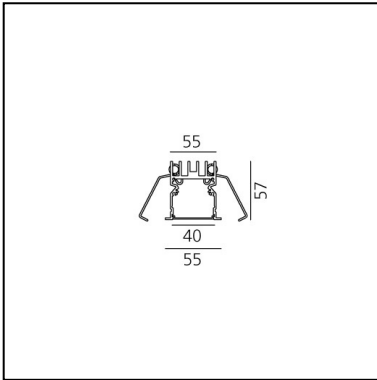

A.39 Incasso Emissione Sharping - Modulo Strutturale Trim - 2368mm - 52° - 4000K - Non Dimmerabile/Dimmerabile DALI - 4x4 Ottiche - Argento

Carlotta de Bevilacqua

DESCRIZIONE

Versione ottimizzata per applicazioni in linea con grandi lunghezze. Emissione diffondente diretta e diretta + indiretta. Versioni incasso trim, trimless, sospensione e soffitto. Versione dimmerabile e non dimmerabile in due temperature di colore 3000K e 4000K.

IP 20  Dimmerabile: 

LUMINAIRE

- Watt : **44W**
- Flusso luminoso emesso: **3419lm**
- CCT: **4000K**
- Efficiency: **73%**
- Efficacy: **77.70lm/W**
- CRI: **90**
- Dimmable Typology: **Dali**

Note

CODICE PRODOTTO: BH22505

- Lunghezza: **cm 237**
- Larghezza: **cm 5.5**
- Profondità incasso: **cm 5.7**

SORGENTI INCLUSE

- Categoria: **Led**
- Numero: **1**
- Watt: **44W**
- Temperatura Colore (K): **4000K**
- Color Tolerance: **MacAdam 2SDCM**
- Service Life: **L90 (20K) 118000h**

Louvre - 2368mm 4x4 ottiche - Nero AE42004

NO
IMAGE
AVAILABLE

A.39 Incasso - Kit testate terminali trim (Kit 2x) - Fino a 15m - Argento AT09105

NO
IMAGE
AVAILABLE

A.39 Incasso - Kit testate terminali trim (Kit 2x) - Fino a 35m - Argento AT09205