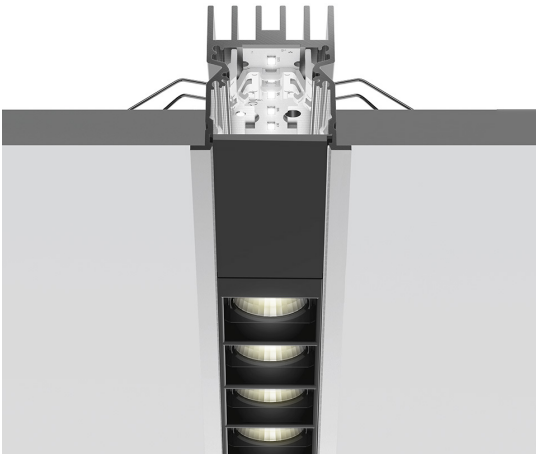

A.39 Incasso Emissione Sharping - Modulo Strutturale Trim - 2368mm - 52° - 4000K - Non Dimmerabile/Dimmerabile DALI - 4x4 Ottiche - Argento

Carlotta de Bevilacqua

DESCRIZIONE

Versione ottimizzata per applicazioni in linea con grandi lunghezze. Emissione diffondente diretta e diretta + indiretta. Versioni incasso trim, trimless, sospensione e soffitto. Versione dimmerabile e non dimmerabile in due temperature di colore 3000K e 4000K.

IP 20  Dimmerabile: 

LUMINAIRE

- Watt : **44W**
- Flusso luminoso emesso: **3419lm**
- CCT: **4000K**
- Efficiency: **73%**
- Efficacy: **77.70lm/W**
- CRI: **90**
- Dimmable Typology: **Dali**

Note

CODICE PRODOTTO: BH22505

CARATTERISTICHE

- Codice articolo: **BH22505**
- Colore: **Argento**
- Installazione: **Incasso**
- Serie: **Architectural Indoor**
- Emissione: **Diretta**
- design by: **Carlotta de Bevilacqua**

DIMENSIONI

- Lunghezza: **cm 237**
- Larghezza: **cm 5.5**
- Profondità incasso: **cm 5.7**

SORGENTI INCLUSE

- Categoria: **Led**
- Numero: **1**
- Watt: **44W**
- Temperatura Colore (K): **4000K**
- Color Tolerance: **MacAdam 2SDCM**
- Service Life: **L90 (20K) 118000h**