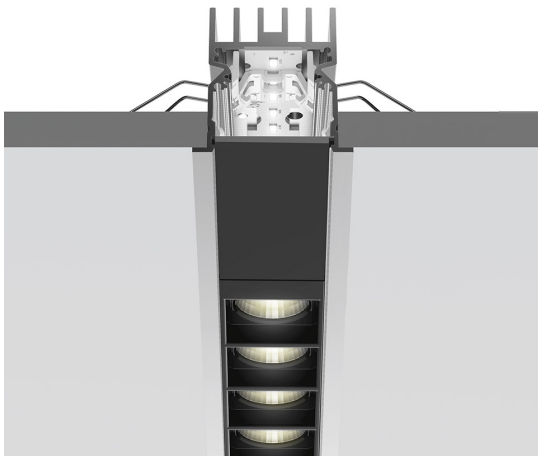

A.39 Incasso Emissione Sharping - Modulo Strutturale Trim - 2368mm - 52° - 4000K - Non Dimmerabile/Dimmerabile DALI - 4x4 Ottiche - Bianco

Carlotta de Bevilacqua

DESCRIZIONE

Versione ottimizzata per applicazioni in linea con grandi lunghezze. Emissione diffondente diretta e diretta + indiretta. Versioni incasso trim, trimless, sospensione e soffitto. Versione dimmerabile e non dimmerabile in due temperature di colore 3000K e 4000K.

IP 20  Dimmerabile: 

CODICE PRODOTTO: BH22501

CARATTERISTICHE

- Codice articolo: **BH22501**
- Colore: **Bianco**
- Installazione: **Incasso**
- Serie: **Architectural Indoor**
- Emissione: **Diretta**
- design by: **Carlotta de Bevilacqua**

DIMENSIONI

- Lunghezza: **cm 237**
- Larghezza: **cm 5.5**
- Profondità incasso: **cm 5.7**

SORGENTI INCLUSE

- Categoria: **Led**
- Numero: **1**
- Watt: **44W**
- Temperatura Colore (K): **4000K**
- Color Tolerance: **MacAdam 2SDCM**
- Service Life: **L90 (20K) 118000h**

LUMINAIRE

- Watt : **44W**
- Flusso luminoso emesso: **3419lm**
- CCT: **4000K**
- Efficiency: **73%**
- Efficacy: **77.70lm/W**
- CRI: **90**
- Dimmable Typology: **Dali**

Note

Louvers fornite a parte.
Alimentazione 900mA SELV fornita a parte.
Interfaccia APP fornita a parte.
Il driver APP esclude il funzionamento tramite DALI e viceversa.