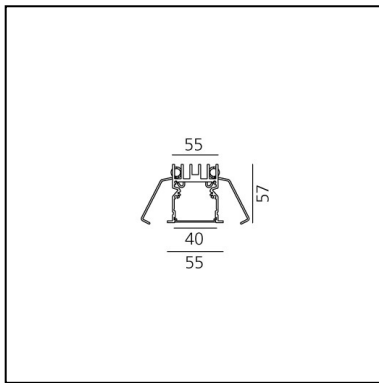

A.39 Incasso Emissione Sharping - Modulo Strutturale Trim - 2368mm - 52° - 4000K - Non Dimmerabile/Dimmerabile DALI - 4x4 Ottiche - Bianco

Carlotta de Bevilacqua

DESCRIZIONE

Versione ottimizzata per applicazioni in linea con grandi lunghezze. Emissione diffondente diretta e diretta + indiretta. Versioni incasso trim, trimless, sospensione e soffitto. Versione dimmerabile e non dimmerabile in due temperature di colore 3000K e 4000K.

IP 20  Dimmerabile: 

CODICE PRODOTTO: BH22501

CARATTERISTICHE

- Codice articolo: **BH22501**
- Colore: **Bianco**
- Installazione: **Incasso**
- Serie: **Architectural Indoor**
- Emissione: **Diretta**
- design by: **Carlotta de Bevilacqua**

DIMENSIONI

- Lunghezza: **cm 237**
- Larghezza: **cm 5.5**
- Profondità incasso: **cm 5.7**

SORGENTI INCLUSE

- Categoria: **Led**
- Numero: **1**
- Watt: **44W**
- Temperatura Colore (K): **4000K**
- Color Tolerance: **MacAdam 2SDCM**
- Service Life: **L90 (20K) 118000h**

A.39 Incasso - Kit testate terminali trim (Kit 2x) - Fino a 35m - Bianco AT09201