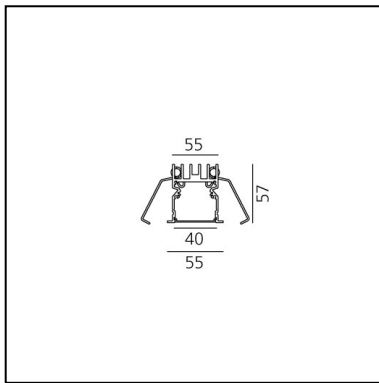

A.39 Incasso Emissione Sharping - Modulo Strutturale Trim - 2368mm - 52° - 4000K - Non Dimmerabile/Dimmerabile DALI - 4x4 Ottiche - Nero

Carlotta de Bevilacqua

DESCRIZIONE

Versione ottimizzata per applicazioni in linea con grandi lunghezze. Emissione diffondente diretta e diretta + indiretta. Versioni incasso trim, trimless, sospensione e soffitto. Versione dimmerabile e non dimmerabile in due temperature di colore 3000K e 4000K.

IP 20  Dimmerabile: 

LUMINAIRE

- Watt : **44W**
- Flusso luminoso emesso: **3419lm**
- CCT: **4000K**
- Efficiency: **73%**
- Efficacy: **77.70lm/W**
- CRI: **90**
- Dimmable Typology: **Dali**

Note

CODICE PRODOTTO: BH22504

CARATTERISTICHE

- Codice articolo: **BH22504**
- Colore: **Nero**
- Installazione: **Incasso**
- Serie: **Architectural Indoor**
- Emissione: **Diretta**
- design by: **Carlotta de Bevilacqua**

DIMENSIONI

- Lunghezza: **cm 237**
- Larghezza: **cm 5.5**
- Profondità incasso: **cm 5.7**

SORGENTI INCLUSE

- Categoria: **Led**
- Numero: **1**
- Watt: **44W**
- Temperatura Colore (K): **4000K**
- Color Tolerance: **MacAdam 2SDCM**
- Service Life: **L90 (20K) 118000h**