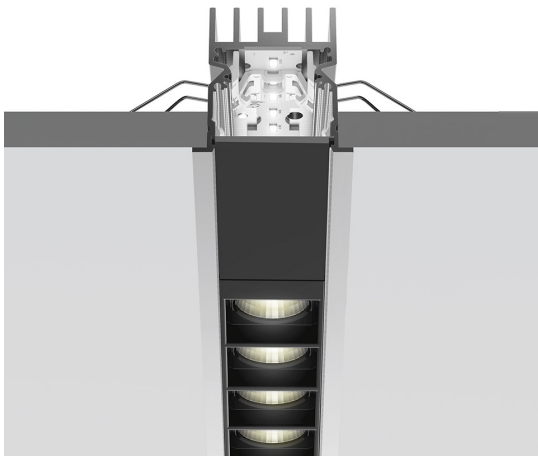

A.39 Incasso Emissione Sharping - Modulo Strutturale Trim - 2368mm - 52° - 4000K - Non Dimmerabile/Dimmerabile DALI - 6x4 Ottiche - Argento

Carlotta de Bevilacqua

DESCRIZIONE

Versione ottimizzata per applicazioni in linea con grandi lunghezze. Emissione diffondente diretta e diretta + indiretta. Versioni incasso trim, trimless, sospensione e soffitto. Versione dimmerabile e non dimmerabile in due temperature di colore 3000K e 4000K.

IP 20  Dimmerabile: 

LUMINAIRE

- Watt : **66W**
- Flusso luminoso emesso: **5128lm**
- CCT: **4000K**
- Efficiency: **73%**
- Efficacy: **77.70lm/W**
- CRI: **90**
- Dimmable Typology: **Dali**

Note

CODICE PRODOTTO: BH23505

CARATTERISTICHE

- Codice articolo: **BH23505**
- Colore: **Argento**
- Installazione: **Incasso**
- Serie: **Architectural Indoor**
- Emissione: **Diretta**
- design by: **Carlotta de Bevilacqua**

DIMENSIONI

- Lunghezza: **cm 237**
- Larghezza: **cm 5.5**
- Profondità incasso: **cm 5.7**

SORGENTI INCLUSE

- Categoria: **Led**
- Numero: **1**
- Watt: **66W**
- Temperatura Colore (K): **4000K**
- Color Tolerance: **MacAdam 2SDCM**
- Service Life: **L90 (20K) 118000h**