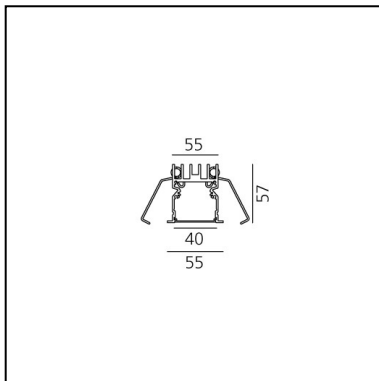

A.39 Incasso Emissione Sharping - Modulo Strutturale Trim - 2368mm - 52° - 4000K - Non Dimmerabile/Dimmerabile DALI - 6x4 Ottiche - Argento

Carlotta de Bevilacqua

DESCRIZIONE

Versione ottimizzata per applicazioni in linea con grandi lunghezze. Emissione diffondente diretta e diretta + indiretta. Versioni incasso trim, trimless, sospensione e soffitto. Versione dimmerabile e non dimmerabile in due temperature di colore 3000K e 4000K.

IP 20  Dimmerabile: 

LUMINAIRE

- Watt : **66W**
- Flusso luminoso emesso: **5128lm**
- CCT: **4000K**
- Efficiency: **73%**
- Efficacy: **77.70lm/W**
- CRI: **90**
- Dimmable Typology: **Dali**

Note

CODICE PRODOTTO: BH23505

- Lunghezza: **cm 237**
- Larghezza: **cm 5.5**
- Profondità incasso: **cm 5.7**

SORGENTI INCLUSE

- Categoria: **Led**
- Numero: **1**
- Watt: **66W**
- Temperatura Colore (K): **4000K**
- Color Tolerance: **MacAdam 2SDCM**
- Service Life: **L90 (20K) 118000h**

Accessories

Louvre - 2368mm 6x4 ottiche - bianco AE43001

Louvre - 2368mm 6x4 ottiche - Nero AE43004

NO
IMAGE
AVAILABLE

A.39 Incasso - Kit testate terminali trim (Kit 2x) - Fino a 15m - Argento AT09105

NO
IMAGE
AVAILABLE