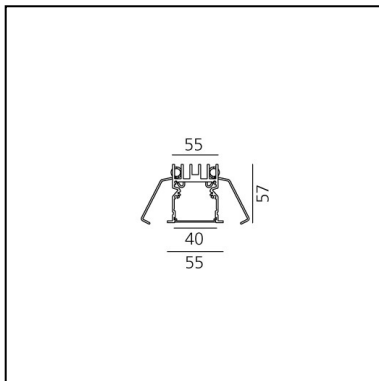

LUMINAIRE

- Watt : **66W**
- Flusso luminoso emesso: **5128lm**
- CCT: **4000K**
- Efficiency: **73%**
- Efficacy: **77.70lm/W**
- CRI: **90**
- Dimmable Typology: **Dali**

Note

CODICE PRODOTTO: BH23501

CARATTERISTICHE

- Codice articolo: **BH23501**
- Colore: **Bianco**
- Installazione: **Incasso**
- Serie: **Architectural Indoor**
- Emissione: **Diretta**
- design by: **Carlotta de Bevilacqua**

DIMENSIONI

- Lunghezza: **cm 237**
- Larghezza: **cm 5.5**
- Profondità incasso: **cm 5.7**

SORGENTI INCLUSE

- Categoria: **Led**
- Numero: **1**
- Watt: **66W**
- Temperatura Colore (K): **4000K**
- Color Tolerance: **MacAdam 2SDCM**
- Service Life: **L90 (20K) 118000h**