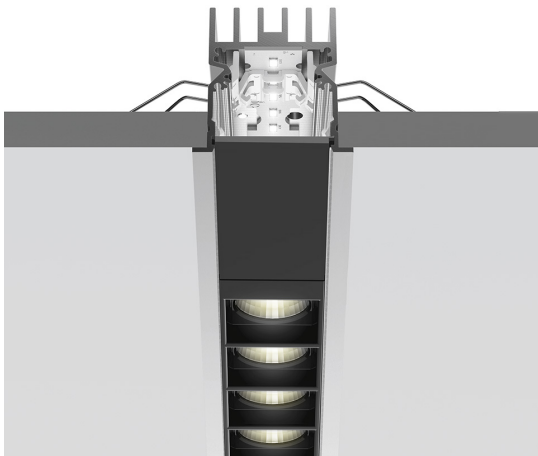

# A.39 Incasso Emissione Sharping - Modulo Strutturale Trim - 2368mm - 52° - 4000K - Non Dimmerabile/Dimmerabile DALI - 6x4 Ottiche - Bianco

Carlotta de Bevilacqua

## DESCRIZIONE

Versione ottimizzata per applicazioni in linea con grandi lunghezze. Emissione diffondente diretta e diretta + indiretta. Versioni incasso trim, trimless, sospensione e soffitto. Versione dimmerabile e non dimmerabile in due temperature di colore 3000K e 4000K.

## LUMINAIRE

- Watt : **66W**
- Flusso luminoso emesso: **5128lm**
- CCT: **4000K**
- Efficiency: **73%**
- Efficacy: **77.70lm/W**
- CRI: **90**
- Dimmable Typology: **Dali**

## DIMENSIONI

- Lunghezza: **cm 237**
- Larghezza: **cm 5.5**
- Profondità incasso: **cm 5.7**