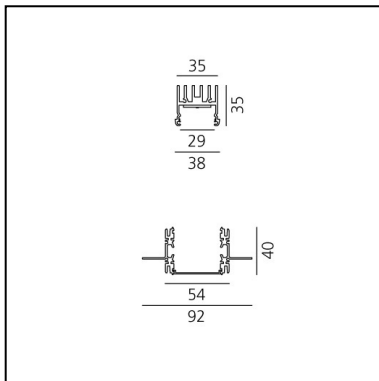

A.39 Incasso Emissione Sharping - Modulo Strutturale Trimless - 1184mm - 36° - 3000K - Non Dimmerabile/Dimmerabile DALI - 2x4 Ottiche

Carlotta de Bevilacqua

DESCRIZIONE

Versione ottimizzata per applicazioni in linea con grandi lunghezze. Emissione diffondente diretta e diretta + indiretta. Versioni incasso trim, trimless, sospensione e soffitto. Versione dimmerabile e non dimmerabile in due temperature di colore 3000K e 4000K.

IP 20  Dimmerabile: 

LUMINAIRE

- Watt : **22W**
- Flusso luminoso emesso: **1542lm**
- CCT: **3000K**
- Efficiency: **71%**
- Efficacy: **70.11lm/W**
- CRI: **90**
- Dimmable Typology: **Dali**

Note

CODICE PRODOTTO: BH24201

CARATTERISTICHE

- Codice articolo: **BH24201**
- Installazione: **Incasso**
- Serie: **Architectural Indoor**
- Emissione: **Diretta**
- design by: **Carlotta de Bevilacqua**

DIMENSIONI

- Lunghezza: **cm 118**
- Larghezza: **cm 5.4**
- Profondità incasso: **cm 4**

Accessories

Louvre - 1184mm 2x4 ottiche - Bianco AE40001

Louvre - 1184mm 2x4 ottiche - Nero AE40004

Driver 60W - 900mA - 220-240V - Dimmable
DV1024

NO
IMAGE
AVAILABLE

Driver - 220-240V - APP DV1053APP

NO
IMAGE
AVAILABLE