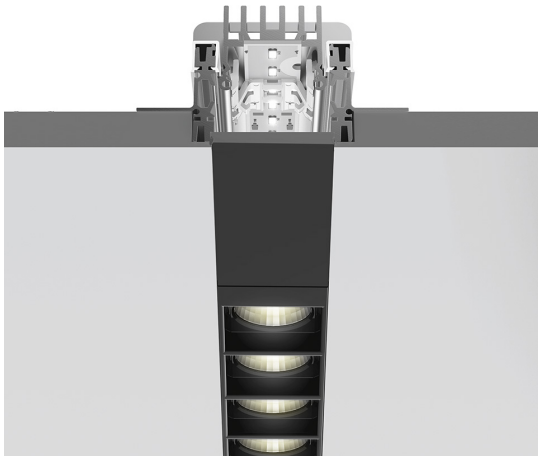

A.39 Incasso Emissione Sharping - Modulo Strutturale Trimless - 1184mm - 36° - 3000K - Non Dimmerabile/Dimmerabile DALI - 2x4 Ottiche

Carlotta de Bevilacqua

DESCRIZIONE

Versione ottimizzata per applicazioni in linea con grandi lunghezze. Emissione diffondente diretta e diretta + indiretta. Versioni incasso trim, trimless, sospensione e soffitto. Versione dimmerabile e non dimmerabile in due temperature di colore 3000K e 4000K.

IP 20  Dimmerabile: 

LUMINAIRE

- Watt : **22W**
- Flusso luminoso emesso: **1542lm**
- CCT: **3000K**
- Efficiency: **71%**
- Efficacy: **70.11lm/W**
- CRI: **90**
- Dimmable Typology: **Dali**

Note

CODICE PRODOTTO: BH24201

CARATTERISTICHE

- Codice articolo: **BH24201**
- Installazione: **Incasso**
- Serie: **Architectural Indoor**
- Emissione: **Diretta**
- design by: **Carlotta de Bevilacqua**

DIMENSIONI

- Lunghezza: **cm 118**
- Larghezza: **cm 5.4**
- Profondità incasso: **cm 4**