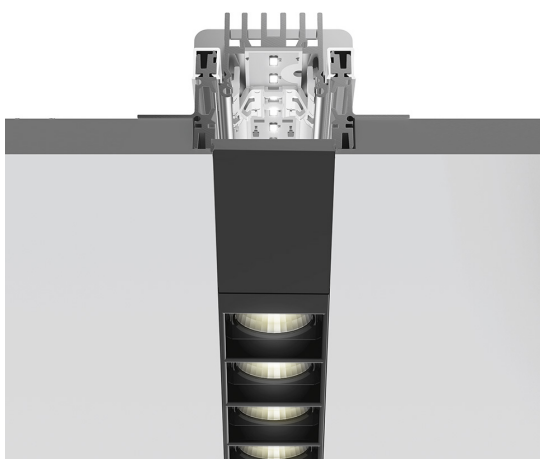

A.39 Incasso Emissione Sharping - Modulo Strutturale Trimless - 1184mm - 36° - 4000K - Non Dimmerabile/Dimmerabile DALI - 3x4 Ottiche

Carlotta de Bevilacqua

DESCRIZIONE

Versione ottimizzata per applicazioni in linea con grandi lunghezze. Emissione diffondente diretta e diretta + indiretta. Versioni incasso trim, trimless, sospensione e soffitto. Versione dimmerabile e non dimmerabile in due temperature di colore 3000K e 4000K.

IP 20  Dimmerabile: 

CODICE PRODOTTO: BH25301

CARATTERISTICHE

- Codice articolo: **BH25301**
- Installazione: **Incasso**
- Serie: **Architectural Indoor**
- Emissione: **Diretta**
- design by: **Carlotta de Bevilacqua**

DIMENSIONI

- Lunghezza: **cm 118**
- Larghezza: **cm 5.4**
- Profondità incasso: **cm 4**

SORGENTI INCLUSE

- Categoria: **Led**
- Numero: **1**
- Watt: **33W**
- Temperatura Colore (K): **4000K**
- Color Tolerance: **MacAdam 2SDCM**
- Service Life: **L90 (20K) 118000h**

LUMINAIRE

- Watt : **33W**
- Flusso luminoso emesso: **2476lm**
- CCT: **4000K**
- Efficiency: **71%**
- Efficacy: **75.03lm/W**
- CRI: **90**
- Dimmable Typology: **Dali**

Note

Louvers fornite a parte.
Alimentazione 900mA SELV fornita a parte.
Interfaccia APP fornita a parte.
Il driver APP esclude il funzionamento tramite DALI e viceversa.