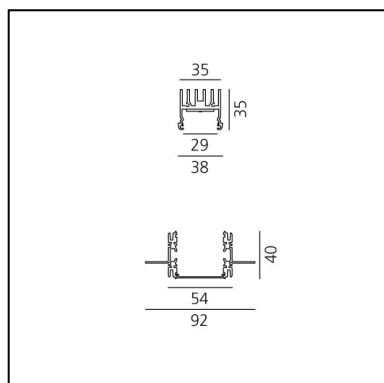

A.39 Incasso Emissione Sharping - Modulo Strutturale Trimless - 1184mm - 36° - 4000K - Non Dimmerabile/Dimmerabile DALI - 3x4 Ottiche

Carlotta de Bevilacqua

DESCRIZIONE

Versione ottimizzata per applicazioni in linea con grandi lunghezze. Emissione diffondente diretta e diretta + indiretta. Versioni incasso trim, trimless, sospensione e soffitto. Versione dimmerabile e non dimmerabile in due temperature di colore 3000K e 4000K.

IP 20  Dimmerabile: 

CODICE PRODOTTO: BH25301

CARATTERISTICHE

- Codice articolo: **BH25301**
- Installazione: **Incasso**
- Serie: **Architectural Indoor**
- Emissione: **Diretta**
- design by: **Carlotta de Bevilacqua**

DIMENSIONI

- Lunghezza: **cm 118**
- Larghezza: **cm 5.4**
- Profondità incasso: **cm 4**

SORGENTI INCLUSE

- Categoria: **Led**
- Numero: **1**
- Watt: **33W**
- Temperatura Colore (K): **4000K**
- Color Tolerance: **MacAdam 2SDCM**
- Service Life: **L90 (20K) 118000h**