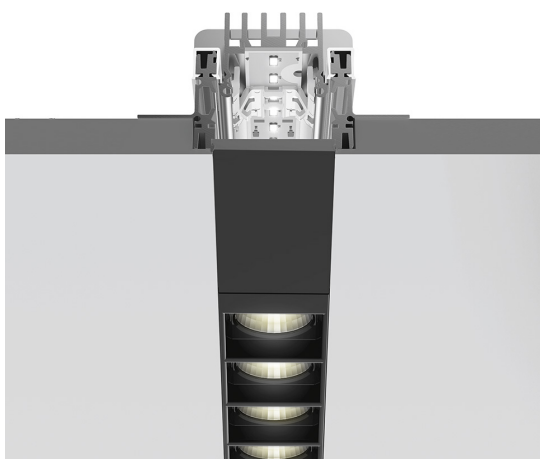

A.39 Incasso Emissione Sharping - Modulo Strutturale Trimless - 1184mm - 52° - 3000K - Non Dimmerabile/Dimmerabile DALI - 2x4 Ottiche

Carlotta de Bevilacqua

DESCRIZIONE

Versione ottimizzata per applicazioni in linea con grandi lunghezze. Emissione diffondente diretta e diretta + indiretta. Versioni incasso trim, trimless, sospensione e soffitto. Versione dimmerabile e non dimmerabile in due temperature di colore 3000K e 4000K.

IP 20  Dimmerabile: 

CODICE PRODOTTO: BH24401

CARATTERISTICHE

- Codice articolo: **BH24401**
- Installazione: **Incasso**
- Serie: **Architectural Indoor**
- Emissione: **Diretta**
- design by: **Carlotta de Bevilacqua**

DIMENSIONI

- Lunghezza: **cm 118**
- Larghezza: **cm 5.4**
- Profondità incasso: **cm 4**

SORGENTI INCLUSE

- Categoria: **Led**
- Numero: **1**
- Watt: **22W**
- Temperatura Colore (K): **3000K**
- Color Tolerance: **MacAdam 2SDCM**
- Service Life: **L90 (20K) 118000h**

LUMINAIRE

- Watt : **22W**
- Flusso luminoso emesso: **1597lm**
- CCT: **3000K**
- Efficiency: **73%**
- Efficacy: **72.60lm/W**
- CRI: **90**
- Dimmable Typology: **Dali**

Note

Louvers fornite a parte.
Alimentazione 900mA SELV fornita a parte.
Interfaccia APP fornita a parte.
Il driver APP esclude il funzionamento tramite DALI e viceversa.