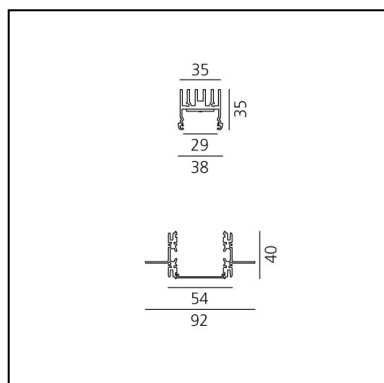

A.39 Incasso Emissione Sharping - Modulo Strutturale Trimless - 1184mm - 52° - 3000K - Non Dimmerabile/Dimmerabile DALI - 2x4 Ottiche

Carlotta de Bevilacqua

DESCRIZIONE

Versione ottimizzata per applicazioni in linea con grandi lunghezze. Emissione diffondente diretta e diretta + indiretta. Versioni incasso trim, trimless, sospensione e soffitto. Versione dimmerabile e non dimmerabile in due temperature di colore 3000K e 4000K.

IP 20  Dimmerabile: 

CODICE PRODOTTO: BH24401

CARATTERISTICHE

- Codice articolo: **BH24401**
- Installazione: **Incasso**
- Serie: **Architectural Indoor**
- Emissione: **Diretta**
- design by: **Carlotta de Bevilacqua**

DIMENSIONI

- Lunghezza: **cm 118**
- Larghezza: **cm 5.4**
- Profondità incasso: **cm 4**

SORGENTI INCLUSE

- Categoria: **Led**
- Numero: **1**
- Watt: **22W**
- Temperatura Colore (K): **3000K**
- Color Tolerance: **MacAdam 2SDCM**
- Service Life: **L90 (20K) 118000h**