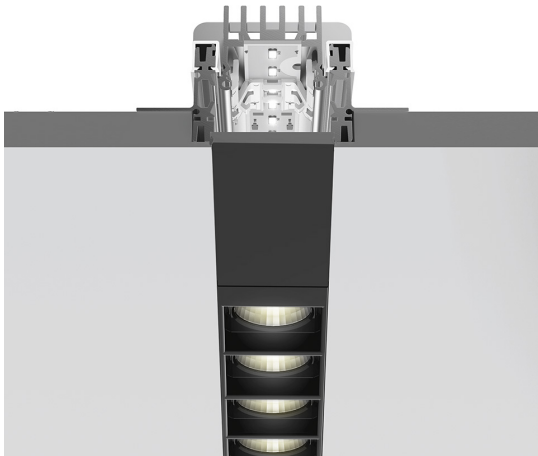

A.39 Incasso Emissione Sharping - Modulo Strutturale Trimless - 1184mm - 52° - 4000K - Non Dimmerabile/Dimmerabile DALI - 3x4 Ottiche

Carlotta de Bevilacqua

IP 20  Dimmerabile: 

LUMINAIRE

- Watt : **33W**
- Flusso luminoso emesso: **2564lm**
- CCT: **4000K**
- Efficiency: **73%**
- Efficacy: **77.70lm/W**
- CRI: **90**
- Dimmable Typology: **Dali**

Note

DESCRIZIONE

Versione ottimizzata per applicazioni in linea con grandi lunghezze. Emissione diffondente diretta e diretta + indiretta. Versioni incasso trim, trimless, sospensione e soffitto. Versione dimmerabile e non dimmerabile in due temperature di colore 3000K e 4000K.

CODICE PRODOTTO: BH25501

CARATTERISTICHE

- Codice articolo: **BH25501**
- Installazione: **Incasso**
- Serie: **Architectural Indoor**
- Emissione: **Diretta**
- design by: **Carlotta de Bevilacqua**

DIMENSIONI

- Lunghezza: **cm 118**
- Larghezza: **cm 5.4**
- Profondità incasso: **cm 4**

SORGENTI INCLUSE

- Categoria: **Led**
- Numero: **1**
- Watt: **33W**
- Temperatura Colore (K): **4000K**
- Color Tolerance: **MacAdam 2SDCM**
- Service Life: **L90 (20K) 118000h**