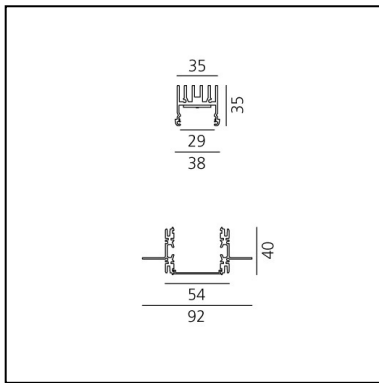

A.39 Incasso Emissione Sharping - Modulo Strutturale Trimless - 1184mm - 52° - 4000K - Non Dimmerabile/Dimmerabile DALI - 3x4 Ottiche

Carlotta de Bevilacqua

IP 20  Dimmerabile: 

LUMINAIRE

- Watt : **33W**
- Flusso luminoso emesso: **2564lm**
- CCT: **4000K**
- Efficiency: **73%**
- Efficacy: **77.70lm/W**
- CRI: **90**
- Dimmable Typology: **Dali**

Note

DESCRIZIONE

Versione ottimizzata per applicazioni in linea con grandi lunghezze. Emissione diffondente diretta e diretta + indiretta. Versioni incasso trim, trimless, sospensione e soffitto. Versione dimmerabile e non dimmerabile in due temperature di colore 3000K e 4000K.

CODICE PRODOTTO: BH25501

CARATTERISTICHE

- Codice articolo: **BH25501**
- Installazione: **Incasso**
- Serie: **Architectural Indoor**
- Emissione: **Diretta**
- design by: **Carlotta de Bevilacqua**

DIMENSIONI

- Lunghezza: **cm 118**
- Larghezza: **cm 5.4**
- Profondità incasso: **cm 4**

SORGENTI INCLUSE

- Categoria: **Led**
- Numero: **1**
- Watt: **33W**
- Temperatura Colore (K): **4000K**
- Color Tolerance: **MacAdam 2SDCM**
- Service Life: **L90 (20K) 118000h**