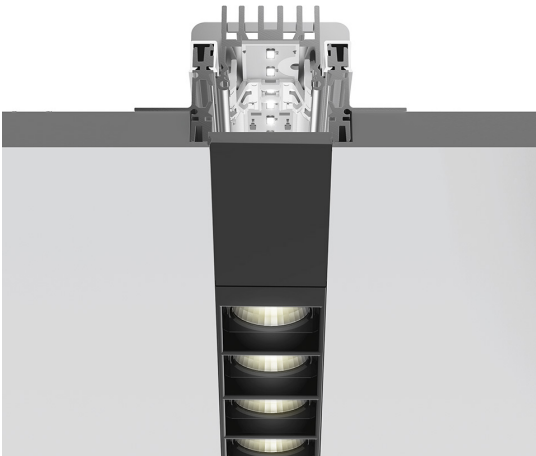

A.39 Incasso Emissione Sharping - Modulo Strutturale Trimless - 2368mm - 52° - 4000K - Non Dimmerabile/Dimmerabile DALI - 4x4 Ottiche

Carlotta de Bevilacqua

IP 20  Dimmerabile: 

LUMINAIRE

- Watt : **44W**
- Flusso luminoso emesso: **3419lm**
- CCT: **4000K**
- Efficiency: **73%**
- Efficacy: **77.70lm/W**
- CRI: **90**
- Dimmable Typology: **Dali**

Note

DESCRIZIONE

Versione ottimizzata per applicazioni in linea con grandi lunghezze. Emissione diffondente diretta e diretta + indiretta. Versioni incasso trim, trimless, sospensione e soffitto. Versione dimmerabile e non dimmerabile in due temperature di colore 3000K e 4000K.

CODICE PRODOTTO: BH26501

CARATTERISTICHE

- Codice articolo: **BH26501**
- Installazione: **Incasso**
- Serie: **Architectural Indoor**
- Emissione: **Diretta**
- design by: **Carlotta de Bevilacqua**

DIMENSIONI

- Lunghezza: **cm 237**
- Larghezza: **cm 5.4**
- Profondità incasso: **cm 4**

SORGENTI INCLUSE

- Categoria: **Led**
- Numero: **1**
- Watt: **44W**
- Temperatura Colore (K): **4000K**
- Color Tolerance: **MacAdam 2SDCM**
- Service Life: **L90 (20K) 118000h**