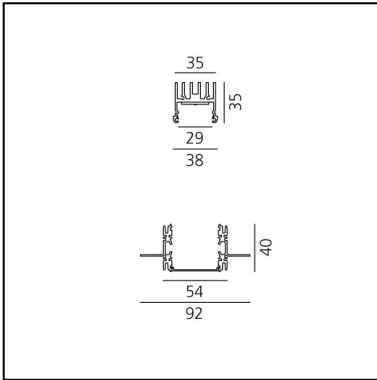

A.39 Incasso Emissione Sharping - Modulo Strutturale Trimless - 2368mm - 52° - 4000K - Non Dimmerabile/Dimmerabile DALI - 4x4 Ottiche

Carlotta de Bevilacqua

IP 20  Dimmerabile: 

LUMINAIRE

- Watt : **44W**
- Flusso luminoso emesso: **3419lm**
- CCT: **4000K**
- Efficiency: **73%**
- Efficacy: **77.70lm/W**
- CRI: **90**
- Dimmable Typology: **Dali**

Note

DESCRIZIONE

Versione ottimizzata per applicazioni in linea con grandi lunghezze. Emissione diffondente diretta e diretta + indiretta. Versioni incasso trim, trimless, sospensione e soffitto. Versione dimmerabile e non dimmerabile in due temperature di colore 3000K e 4000K.

- Lunghezza: **cm 237**
- Larghezza: **cm 5.4**
- Profondità incasso: **cm 4**

SORGENTI INCLUSE

- Categoria: **Led**
- Numero: **1**
- Watt: **44W**
- Temperatura Colore (K): **4000K**
- Color Tolerance: **MacAdam 2SDCM**
- Service Life: **L90 (20K) 118000h**

Louvre - 2368mm 4x4 ottiche - Nero AE42004

NO
IMAGE
AVAILABLE

Driver - 220-240V - APP DV1053APP

Driver 25W - 900mA - 220-240V - DALI DV1026

Driver 60W - 900mA - 220-240V - DALI DV1028

NO
IMAGE
AVAILABLE

A.39 Recessed - Formwork - End Cap (2 pcs)
AT09301