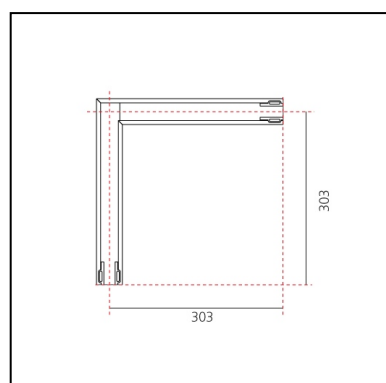

DIMENSIONI

- Lunghezza: **cm 30.3**
- Larghezza: **cm 30.3**

SORGENTI INCLUSE

- Categoria: **Led**
- Numero: **1**
- Watt: **17W**
- Temperatura Colore (K): **3000K**
- Color Tolerance: **MacAdam 2SDCM**
- Service Life: **L70 (6K) 50000h**