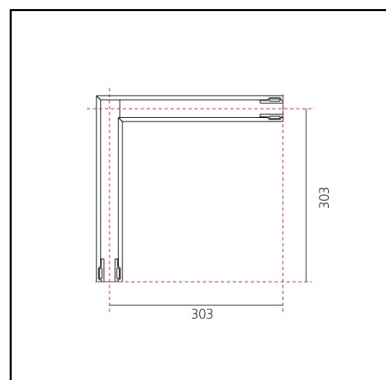

DIMENSIONI

- Lunghezza: **cm 30.3**
- Larghezza: **cm 30.3**

SORGENTI INCLUSE

- Categoria: **Led**
- Numero: **1**
- Watt: **17W**
- Temperatura Colore (K): **3000K**
- Color Tolerance: **MacAdam 2SDCM**
- Service Life: **L70 (6K) 50000h**