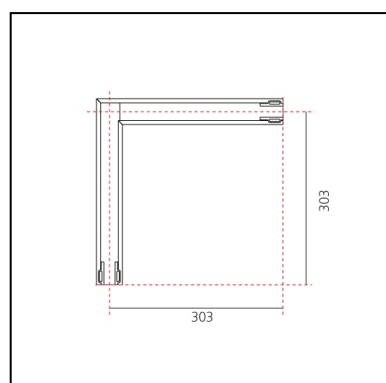

DIMENSIONI

- Lunghezza: **cm 30.3**
- Larghezza: **cm 30.3**

SORGENTI INCLUSE

- Categoria: **Led**
- Numero: **1**
- Watt: **17W**
- Temperatura Colore (K): **4000K**
- Color Tolerance: **MacAdam 2SDCM**
- Service Life: **L70 (6K) 50000h**