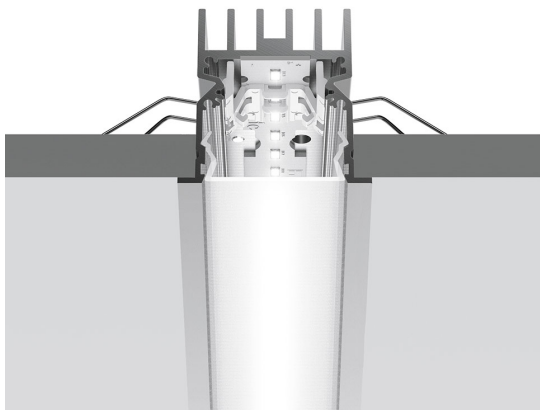

A.39 Incasso - Modulo Strutturale Trim 1184mm 3000K DALI Argento

Carlotta de Bevilacqua

DESCRIZIONE

Versione ottimizzata per applicazioni in linea con grandi lunghezze. Emissione diffondente diretta e diretta + indiretta. Versioni incasso trim, trimless, sospensione e soffitto. Versione dimmerabile e non dimmerabile in due temperature di colore 3000K e 4000K.

IP20  Dimmerabile: 

CODICE PRODOTTO: AT05005

CARATTERISTICHE

- Codice articolo: **AT05005**
- Colore: **Argento**
- Installazione: **Incasso**
- Serie: **Architectural Indoor**
- Ambiente di utilizzo: **Interni**
- Emissione: **Diretta**
- design by: **Carlotta de Bevilacqua**

DIMENSIONI

- Lunghezza: **cm 118**

SORGENTI INCLUSE

- Categoria: **Led**
- Numero: **1**
- Watt: **33W**
- Temperatura Colore (K): **3000K**
- Color Tolerance: **MacAdam 2SDCM**
- Service Life: **L70 (6K) 50000h**

LUMINAIRE

- Watt : **33W**
- Flusso luminoso emesso: **2009lm**
- CCT: **3000K**
- Efficiency: **43%**
- Efficacy: **60.88lm/W**
- CRI: **80**
- Dimmable Typology: **Dali**

Note

Diffusore opalino fornito a parte.
Interfaccia APP fornita a parte.
Il driver APP esclude in funzionamento tramite DALI e viceversa.