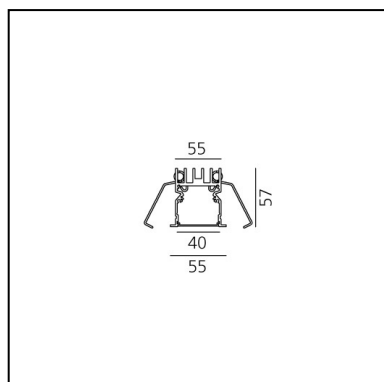

IP20  Dimmerabile: 

CODICE PRODOTTO: AT05005

CARATTERISTICHE

- Codice articolo: **AT05005**
- Colore: **Argento**
- Installazione: **Incasso**
- Serie: **Architectural Indoor**
- Ambiente di utilizzo: **Interni**
- Emissione: **Diretta**
- design by: **Carlotta de Bevilacqua**

DIMENSIONI

- Lunghezza: **cm 118**

SORGENTI INCLUSE

- Categoria: **Led**
- Numero: **1**
- Watt: **33W**
- Temperatura Colore (K): **3000K**
- Color Tolerance: **MacAdam 2SDCM**
- Service Life: **L70 (6K) 50000h**