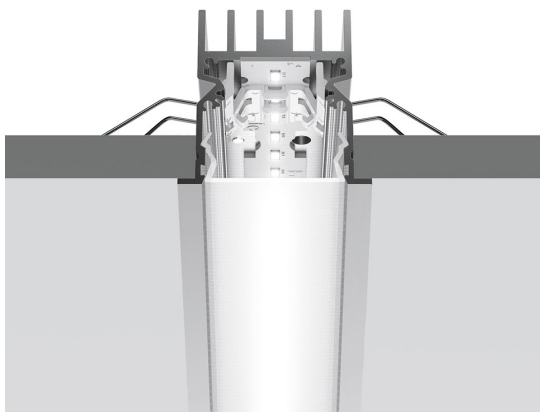

# A.39 Incasso - Modulo Strutturale Trim 1184mm 3000K Non Dimmerabile Argento

Carlotta de Bevilacqua

## DESCRIZIONE

Versione ottimizzata per applicazioni in linea con grandi lunghezze. Emissione diffondente diretta e diretta + indiretta. Versioni incasso trim, trimless, sospensione e soffitto. Versione dimmerabile e non dimmerabile in due temperature di colore 3000K e 4000K.

## CARATTERISTICHE

- Codice articolo: **AT05105**
- Colore: **Argento**
- Installazione: **Incasso**
- Serie: **Architectural Indoor**
- Ambiente di utilizzo: **Interni**
- Emissione: **Diretta**
- design by: **Carlotta de Bevilacqua**

## DIMENSIONI

- Lunghezza: **cm 118**