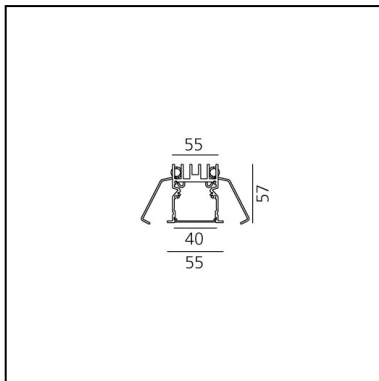

CODICE PRODOTTO: AT05205

CARATTERISTICHE

- Codice articolo: **AT05205**
- Colore: **Argento**
- Installazione: **Incasso**
- Serie: **Architectural Indoor**
- Ambiente di utilizzo: **Interni**
- Emissione: **Diretta**
- design by: **Carlotta de Bevilacqua**

DIMENSIONI

- Lunghezza: **cm 118**

SORGENTI INCLUSE

- Categoria: **Led**
- Numero: **1**
- Watt: **33W**
- Temperatura Colore (K): **4000K**
- Color Tolerance: **MacAdam 2SDCM**
- Service Life: **L70 (6K) 50000h**

LUMINAIRE

- Watt : **33W**
- Flusso luminoso emesso: **2099lm**
- CCT: **4000K**
- Efficiency: **43%**
- Efficacy: **63.60lm/W**
- CRI: **80**
- Dimmable Typology: **Dali**

Note

Diffusore opalino fornito a parte.
Interfaccia APP fornita a parte.
Il driver APP esclude in funzionamento tramite DALI e viceversa.