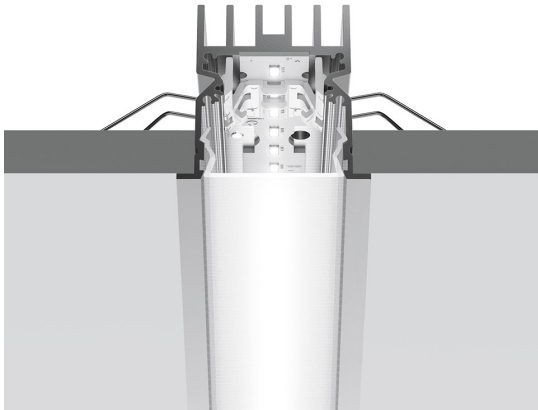

# A.39 Incasso - Modulo Strutturale Trim 1184mm 4000K DALI Argento

Carlotta de Bevilacqua

## DESCRIZIONE

Versione ottimizzata per applicazioni in linea con grandi lunghezze. Emissione diffondente diretta e diretta + indiretta. Versioni incasso trim, trimless, sospensione e soffitto. Versione dimmerabile e non dimmerabile in due temperature di colore 3000K e 4000K.

## CARATTERISTICHE

- Codice articolo: **AT05205**
- Colore: **Argento**
- Installazione: **Incasso**
- Serie: **Architectural Indoor**
- Ambiente di utilizzo: **Interni**
- Emissione: **Diretta**
- design by: **Carlotta de Bevilacqua**

## DIMENSIONI

- Lunghezza: **cm 118**