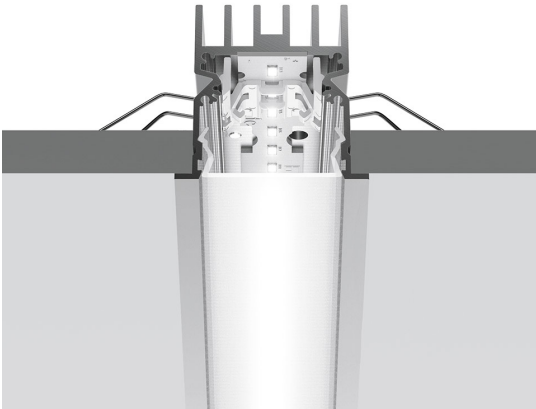

# A.39 Incasso - Modulo Strutturale Trim 1184mm 4000K Non Dimmerabile Argento

Carlotta de Bevilacqua

## DESCRIZIONE

Versione ottimizzata per applicazioni in linea con grandi lunghezze. Emissione diffondente diretta e diretta + indiretta. Versioni incasso trim, trimless, sospensione e soffitto. Versione dimmerabile e non dimmerabile in due temperature di colore 3000K e 4000K.

## LUMINAIRE

- Watt : **33W**
- Flusso luminoso emesso: **2099lm**
- CCT: **4000K**
- Efficiency: **43%**
- Efficacy: **63.60lm/W**
- CRI: **80**

## DIMENSIONI

- Lunghezza: **cm 118**