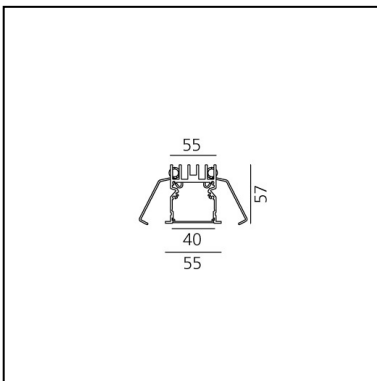

LUMINAIRE

- Watt : **33W**
- Flusso luminoso emesso: **2099lm**
- CCT: **4000K**
- Efficiency: **43%**
- Efficacy: **63.60lm/W**
- CRI: **80**

Note

Diffusore opalino fornito a parte.
Interfaccia APP fornita a parte.
Il driver APP esclude in funzionamento tramite DALI e viceversa.

CODICE PRODOTTO: AT05305

CARATTERISTICHE

- Codice articolo: **AT05305**
- Colore: **Argento**
- Installazione: **Incasso**
- Serie: **Architectural Indoor**
- Ambiente di utilizzo: **Interni**
- Emissione: **Diretta**
- design by: **Carlotta de Bevilacqua**

DIMENSIONI

- Lunghezza: **cm 118**

SORGENTI INCLUSE

- Categoria: **Led**
- Numero: **1**
- Watt: **33W**
- Temperatura Colore (K): **4000K**
- Color Tolerance: **MacAdam 2SDCM**
- Service Life: **L70 (6K) 50000h**