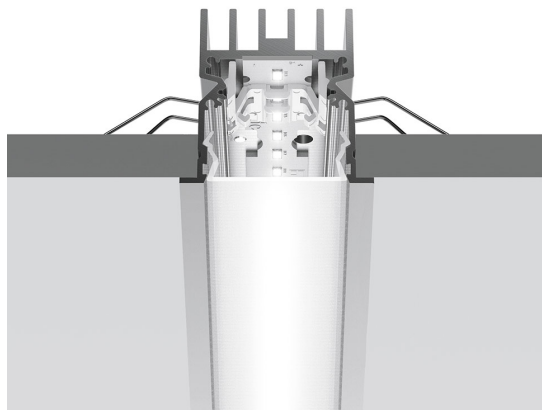

# A.39 Incasso - Modulo Strutturale Trim 1482mm 3000K DALI Argento

Carlotta de Bevilacqua

## DESCRIZIONE

Versione ottimizzata per applicazioni in linea con grandi lunghezze. Emissione diffondente diretta e diretta + indiretta. Versioni incasso trim, trimless, sospensione e soffitto. Versione dimmerabile e non dimmerabile in due temperature di colore 3000K e 4000K.

## CARATTERISTICHE

- Codice articolo: **AT05405**
- Colore: **Argento**
- Installazione: **Incasso**
- Serie: **Architectural Indoor**
- Ambiente di utilizzo: **Interni**
- Emissione: **Diretta**
- design by: **Carlotta de Bevilacqua**

## DIMENSIONI

- Lunghezza: **cm 148**