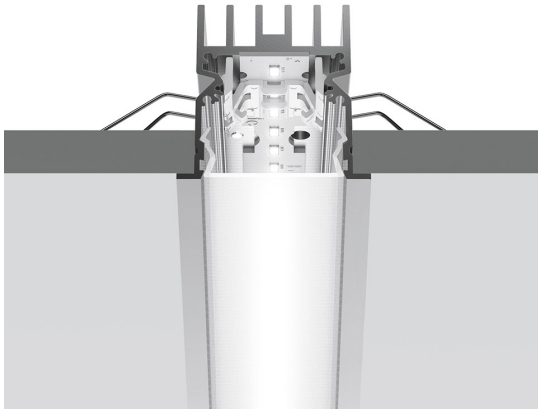

A.39 Incasso - Modulo Strutturale Trim 1482mm 3000K Non Dimmerabile Argento

Carlotta de Bevilacqua

DESCRIZIONE

Versione ottimizzata per applicazioni in linea con grandi lunghezze. Emissione diffondente diretta e diretta + indiretta. Versioni incasso trim, trimless, sospensione e soffitto. Versione dimmerabile e non dimmerabile in due temperature di colore 3000K e 4000K.

IP20 

LUMINAIRE

- Watt : **41W**
- Flusso luminoso emesso: **2511lm**
- CCT: **3000K**
- Efficiency: **43%**
- Efficacy: **61.25lm/W**
- CRI: **80**

Note

Diffusore opalino fornito a parte.
Interfaccia APP fornita a parte.
Il driver APP esclude in funzionamento tramite DALI e viceversa.

CODICE PRODOTTO: AT05505

CARATTERISTICHE

- Codice articolo: **AT05505**
- Colore: **Argento**
- Installazione: **Incasso**
- Serie: **Architectural Indoor**
- Ambiente di utilizzo: **Interni**
- Emissione: **Diretta**
- design by: **Carlotta de Bevilacqua**

DIMENSIONI

- Lunghezza: **cm 148**

SORGENTI INCLUSE

- Categoria: **Led**
- Numero: **1**
- Watt: **41W**
- Temperatura Colore (K): **3000K**
- Color Tolerance: **MacAdam 2SDCM**
- Service Life: **L70 (6K) 50000h**