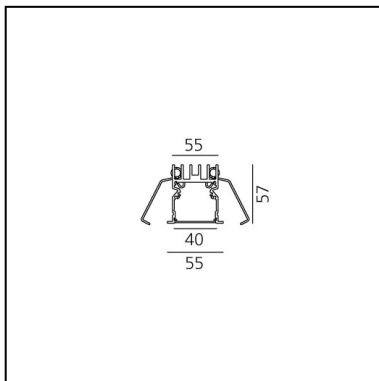

A.39 Incasso - Modulo Strutturale Trim 1482mm 3000K Non Dimmerabile Argento

Carlotta de Bevilacqua

DESCRIZIONE

Versione ottimizzata per applicazioni in linea con grandi lunghezze. Emissione diffondente diretta e diretta + indiretta. Versioni incasso trim, trimless, sospensione e soffitto. Versione dimmerabile e non dimmerabile in due temperature di colore 3000K e 4000K.

IP20 

LUMINAIRE

- Watt : **41W**
- Flusso luminoso emesso: **2511lm**
- CCT: **3000K**
- Efficiency: **43%**
- Efficacy: **61.25lm/W**
- CRI: **80**

Note

Diffusore opalino fornito a parte.
Interfaccia APP fornita a parte.
Il driver APP esclude in funzionamento tramite DALI e viceversa.

DIMENSIONI

- Lunghezza: **cm 148**

SORGENTI INCLUSE

- Categoria: **Led**
- Numero: **1**
- Watt: **41W**
- Temperatura Colore (K): **3000K**
- Color Tolerance: **MacAdam 2SDCM**
- Service Life: **L70 (6K) 50000h**