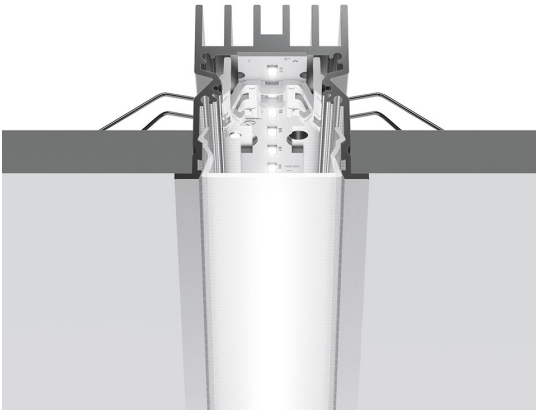

A.39 Incasso - Modulo Strutturale Trim 1482mm 4000K DALI Argento

Carlotta de Bevilacqua

DESCRIZIONE

Versione ottimizzata per applicazioni in linea con grandi lunghezze. Emissione diffondente diretta e diretta + indiretta. Versioni incasso trim, trimless, sospensione e soffitto. Versione dimmerabile e non dimmerabile in due temperature di colore 3000K e 4000K.

IP20  Dimmerabile: 

CODICE PRODOTTO: AT05605

CARATTERISTICHE

- Codice articolo: **AT05605**
- Colore: **Argento**
- Installazione: **Incasso**
- Serie: **Architectural Indoor**
- Ambiente di utilizzo: **Interni**
- Emissione: **Diretta**
- design by: **Carlotta de Bevilacqua**

DIMENSIONI

- Lunghezza: **cm 148**

SORGENTI INCLUSE

- Categoria: **Led**
- Numero: **1**
- Watt: **41W**
- Temperatura Colore (K): **4000K**
- Color Tolerance: **MacAdam 2SDCM**
- Service Life: **L70 (6K) 50000h**

LUMINAIRE

- Watt : **41W**
- Flusso luminoso emesso: **2624lm**
- CCT: **4000K**
- Efficiency: **43%**
- Efficacy: **63.99lm/W**
- CRI: **80**
- Dimmable Typology: **Dali**

Note

Diffusore opalino fornito a parte.
Interfaccia APP fornita a parte.
Il driver APP esclude in funzionamento tramite DALI e viceversa.