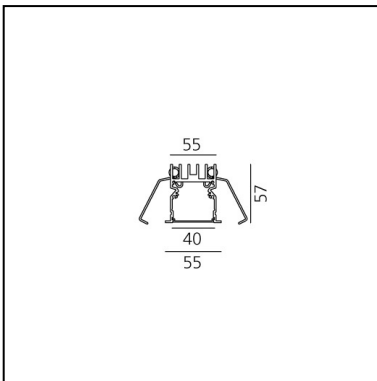

A.39 Incasso - Modulo Strutturale Trim 1482mm 4000K DALI Argento

Carlotta de Bevilacqua

DESCRIZIONE

Versione ottimizzata per applicazioni in linea con grandi lunghezze. Emissione diffondente diretta e diretta + indiretta. Versioni incasso trim, trimless, sospensione e soffitto. Versione dimmerabile e non dimmerabile in due temperature di colore 3000K e 4000K.

IP20  Dimmerabile: 

CODICE PRODOTTO: AT05605

CARATTERISTICHE

- Codice articolo: **AT05605**
- Colore: **Argento**
- Installazione: **Incasso**
- Serie: **Architectural Indoor**
- Ambiente di utilizzo: **Interni**
- Emissione: **Diretta**
- design by: **Carlotta de Bevilacqua**

DIMENSIONI

- Lunghezza: **cm 148**

SORGENTI INCLUSE

- Categoria: **Led**
- Numero: **1**
- Watt: **41W**
- Temperatura Colore (K): **4000K**
- Color Tolerance: **MacAdam 2SDCM**
- Service Life: **L70 (6K) 50000h**

NO
IMAGE
AVAILABLE

A.39 - Diffusore Opalino Policarbonato - L=2368mm AT10200

NO
IMAGE
AVAILABLE

A.39 - Diffusore Opalino Policarbonato - L=25000mm AT10800

NO
IMAGE
AVAILABLE

A.39 - Diffusore Opalino Policarbonato - L=50000mm AT10900