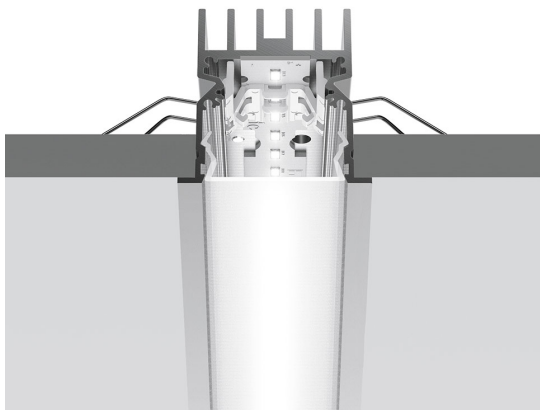

A.39 Incasso - Modulo Strutturale Trim 1776mm 3000K DALI Argento

Carlotta de Bevilacqua

DESCRIZIONE

Versione ottimizzata per applicazioni in linea con grandi lunghezze. Emissione diffondente diretta e diretta + indiretta. Versioni incasso trim, trimless, sospensione e soffitto. Versione dimmerabile e non dimmerabile in due temperature di colore 3000K e 4000K.

IP20  Dimmerabile: 

CODICE PRODOTTO: AT06405

CARATTERISTICHE

- Codice articolo: **AT06405**
- Colore: **Argento**
- Installazione: **Incasso**
- Serie: **Architectural Indoor**
- Ambiente di utilizzo: **Interni**
- Emissione: **Diretta**
- design by: **Carlotta de Bevilacqua**

DIMENSIONI

- Lunghezza: **cm 178**

SORGENTI INCLUSE

- Categoria: **Led**
- Numero: **1**
- Watt: **49W**
- Temperatura Colore (K): **3000K**
- Color Tolerance: **MacAdam 2SDCM**
- Service Life: **L70 (6K) 50000h**

LUMINAIRE

- Watt : **49W**
- Flusso luminoso emesso: **3013lm**
- CCT: **3000K**
- Efficiency: **43%**
- Efficacy: **61.50lm/W**
- CRI: **80**
- Dimmable Typology: **Dali**

Note

Diffusore opalino fornito a parte.
Interfaccia APP fornita a parte.
Il driver APP esclude in funzionamento tramite DALI e viceversa.