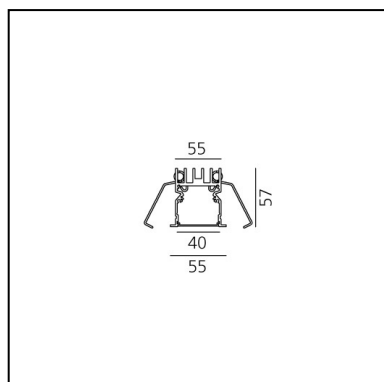

A.39 Incasso - Modulo Strutturale Trim 1776mm 3000K DALI Argento

Carlotta de Bevilacqua

DESCRIZIONE

Versione ottimizzata per applicazioni in linea con grandi lunghezze. Emissione diffondente diretta e diretta + indiretta. Versioni incasso trim, trimless, sospensione e soffitto. Versione dimmerabile e non dimmerabile in due temperature di colore 3000K e 4000K.

IP20  Dimmerabile: 

CODICE PRODOTTO: AT06405

CARATTERISTICHE

- Codice articolo: **AT06405**
- Colore: **Argento**
- Installazione: **Incasso**
- Serie: **Architectural Indoor**
- Ambiente di utilizzo: **Interni**
- Emissione: **Diretta**
- design by: **Carlotta de Bevilacqua**

DIMENSIONI

- Lunghezza: **cm 178**

SORGENTI INCLUSE

- Categoria: **Led**
- Numero: **1**
- Watt: **49W**
- Temperatura Colore (K): **3000K**
- Color Tolerance: **MacAdam 2SDCM**
- Service Life: **L70 (6K) 50000h**