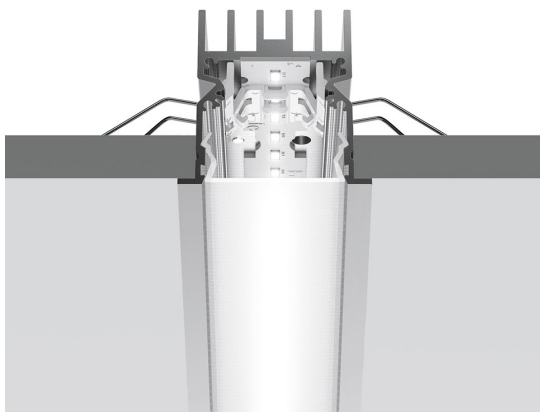

A.39 Incasso - Modulo Strutturale Trim 1776mm 3000K Non Dimmerabile Argento

Carlotta de Bevilacqua

DESCRIZIONE

Versione ottimizzata per applicazioni in linea con grandi lunghezze. Emissione diffondente diretta e diretta + indiretta. Versioni incasso trim, trimless, sospensione e soffitto. Versione dimmerabile e non dimmerabile in due temperature di colore 3000K e 4000K.

IP20 

CODICE PRODOTTO: AT06505

CARATTERISTICHE

- Codice articolo: **AT06505**
- Colore: **Argento**
- Installazione: **Incasso**
- Serie: **Architectural Indoor**
- Ambiente di utilizzo: **Interni**
- Emissione: **Diretta**
- design by: **Carlotta de Bevilacqua**

DIMENSIONI

- Lunghezza: **cm 178**

SORGENTI INCLUSE

- Categoria: **Led**
- Numero: **1**
- Watt: **49W**
- Temperatura Colore (K): **3000K**
- Color Tolerance: **MacAdam 2SDCM**
- Service Life: **L70 (6K) 50000h**

LUMINAIRE

- Watt : **49W**
- Flusso luminoso emesso: **3013lm**
- CCT: **3000K**
- Efficiency: **43%**
- Efficacy: **61.50lm/W**
- CRI: **80**

Note

Diffusore opalino fornito a parte.
Interfaccia APP fornita a parte.
Il driver APP esclude in funzionamento tramite DALI e viceversa.