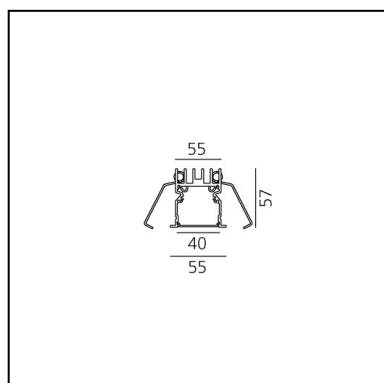

IP20 

CODICE PRODOTTO: AT06505

CARATTERISTICHE

- Codice articolo: **AT06505**
- Colore: **Argento**
- Installazione: **Incasso**
- Serie: **Architectural Indoor**
- Ambiente di utilizzo: **Interni**
- Emissione: **Diretta**
- design by: **Carlotta de Bevilacqua**

DIMENSIONI

- Lunghezza: **cm 178**

SORGENTI INCLUSE

- Categoria: **Led**
- Numero: **1**
- Watt: **49W**
- Temperatura Colore (K): **3000K**
- Color Tolerance: **MacAdam 2SDCM**
- Service Life: **L70 (6K) 50000h**