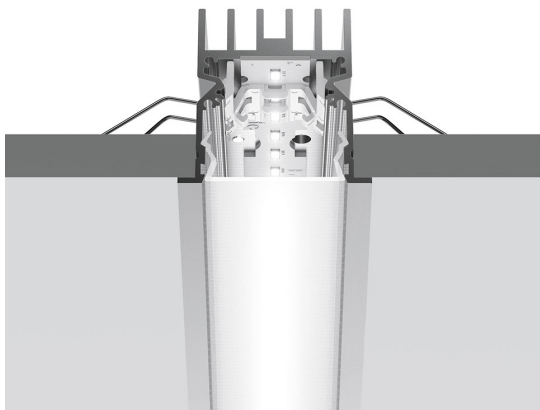

A.39 Incasso - Modulo Strutturale Trim 1776mm 4000K DALI Argento

Carlotta de Bevilacqua

DESCRIZIONE

Versione ottimizzata per applicazioni in linea con grandi lunghezze. Emissione diffondente diretta e diretta + indiretta. Versioni incasso trim, trimless, sospensione e soffitto. Versione dimmerabile e non dimmerabile in due temperature di colore 3000K e 4000K.

IP20  Dimmerabile: 

CODICE PRODOTTO: AT06605

CARATTERISTICHE

- Codice articolo: **AT06605**
- Colore: **Argento**
- Installazione: **Incasso**
- Serie: **Architectural Indoor**
- Ambiente di utilizzo: **Interni**
- Emissione: **Diretta**
- design by: **Carlotta de Bevilacqua**

DIMENSIONI

- Lunghezza: **cm 178**

SORGENTI INCLUSE

- Categoria: **Led**
- Numero: **1**
- Watt: **49W**
- Temperatura Colore (K): **4000K**
- Color Tolerance: **MacAdam 2SDCM**
- Service Life: **L70 (6K) 50000h**

LUMINAIRE

- Watt : **49W**
- Flusso luminoso emesso: **3148lm**
- CCT: **4000K**
- Efficiency: **43%**
- Efficacy: **64.25lm/W**
- CRI: **80**
- Dimmable Typology: **Dali**

Note

Diffusore opalino fornito a parte.
Interfaccia APP fornita a parte.
Il driver APP esclude in funzionamento tramite DALI e viceversa.