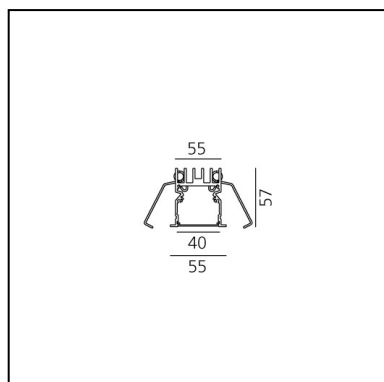

A.39 Incasso - Modulo Strutturale Trim 1776mm 4000K DALI Argento

Carlotta de Bevilacqua

DESCRIZIONE

Versione ottimizzata per applicazioni in linea con grandi lunghezze. Emissione diffondente diretta e diretta + indiretta. Versioni incasso trim, trimless, sospensione e soffitto. Versione dimmerabile e non dimmerabile in due temperature di colore 3000K e 4000K.

IP20  Dimmerabile: 

CODICE PRODOTTO: AT06605

CARATTERISTICHE

- Codice articolo: **AT06605**
- Colore: **Argento**
- Installazione: **Incasso**
- Serie: **Architectural Indoor**
- Ambiente di utilizzo: **Interni**
- Emissione: **Diretta**
- design by: **Carlotta de Bevilacqua**

DIMENSIONI

- Lunghezza: **cm 178**

SORGENTI INCLUSE

- Categoria: **Led**
- Numero: **1**
- Watt: **49W**
- Temperatura Colore (K): **4000K**
- Color Tolerance: **MacAdam 2SDCM**
- Service Life: **L70 (6K) 50000h**