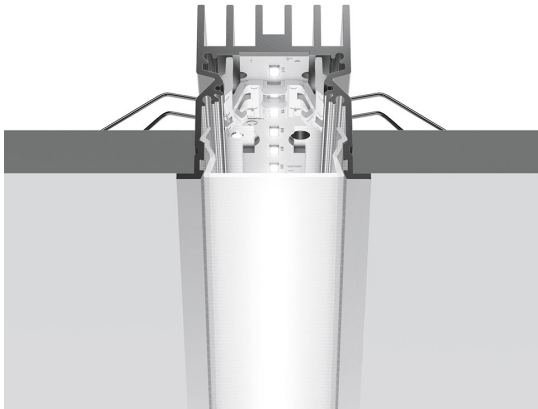

A.39 Incasso - Modulo Strutturale Trim 1776mm 4000K Non Dimmerabile Argento

Carlotta de Bevilacqua

IP20 

LUMINAIRE

- Watt : **49W**
- Flusso luminoso emesso: **3148lm**
- CCT: **4000K**
- Efficiency: **43%**
- Efficacy: **64.25lm/W**
- CRI: **80**

Note

Diffusore opalino fornito a parte.
Interfaccia APP fornita a parte.
Il driver APP esclude in funzionamento tramite DALI e viceversa.

DESCRIZIONE

Versione ottimizzata per applicazioni in linea con grandi lunghezze. Emissione diffondente diretta e diretta + indiretta. Versioni incasso trim, trimless, sospensione e soffitto. Versione dimmerabile e non dimmerabile in due temperature di colore 3000K e 4000K.

CODICE PRODOTTO: AT06805

CARATTERISTICHE

- Codice articolo: **AT06805**
- Colore: **Argento**
- Installazione: **Incasso**
- Serie: **Architectural Indoor**
- Ambiente di utilizzo: **Interni**
- Emissione: **Diretta**
- design by: **Carlotta de Bevilacqua**

DIMENSIONI

- Lunghezza: **cm 178**

SORGENTI INCLUSE

- Categoria: **Led**
- Numero: **1**
- Watt: **49W**
- Temperatura Colore (K): **4000K**
- Color Tolerance: **MacAdam 2SDCM**
- Service Life: **L70 (6K) 50000h**