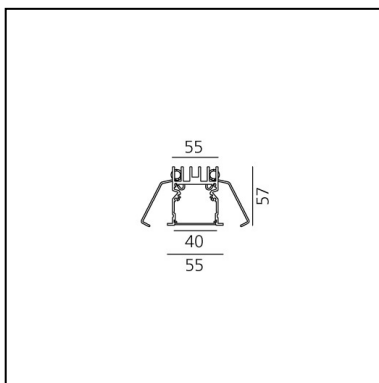

A.39 Incasso - Modulo Strutturale Trim 1776mm 4000K Non Dimmerabile Argento

Carlotta de Bevilacqua

IP20 

LUMINAIRE

- Watt : **49W**
- Flusso luminoso emesso: **3148lm**
- CCT: **4000K**
- Efficiency: **43%**
- Efficacy: **64.25lm/W**
- CRI: **80**

DIMENSIONI

- Lunghezza: **cm 178**

SORGENTI INCLUSE

- Categoria: **Led**
- Numero: **1**
- Watt: **49W**
- Temperatura Colore (K): **4000K**
- Color Tolerance: **MacAdam 2SDCM**
- Service Life: **L70 (6K) 50000h**