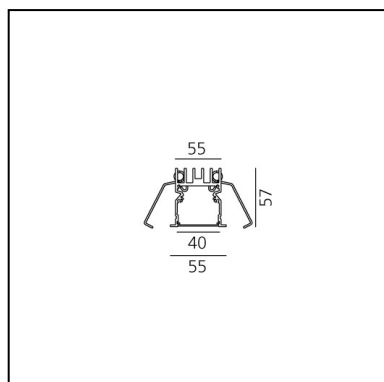

A.39 Incasso - Modulo Strutturale Trim 2368mm 3000K DALI Argento

Carlotta de Bevilacqua

DESCRIZIONE

Versione ottimizzata per applicazioni in linea con grandi lunghezze. Emissione diffondente diretta e diretta + indiretta. Versioni incasso trim, trimless, sospensione e soffitto. Versione dimmerabile e non dimmerabile in due temperature di colore 3000K e 4000K.

IP20  Dimmerabile: 

CODICE PRODOTTO: AT06005

CARATTERISTICHE

- Codice articolo: **AT06005**
- Colore: **Argento**
- Installazione: **Incasso**
- Serie: **Architectural Indoor**
- Ambiente di utilizzo: **Interni**
- Emissione: **Diretta**
- design by: **Carlotta de Bevilacqua**

DIMENSIONI

- Lunghezza: **cm 237**

SORGENTI INCLUSE

- Categoria: **Led**
- Numero: **1**
- Watt: **63W**
- Temperatura Colore (K): **3000K**
- Color Tolerance: **MacAdam 2SDCM**
- Service Life: **L70 (6K) 50000h**