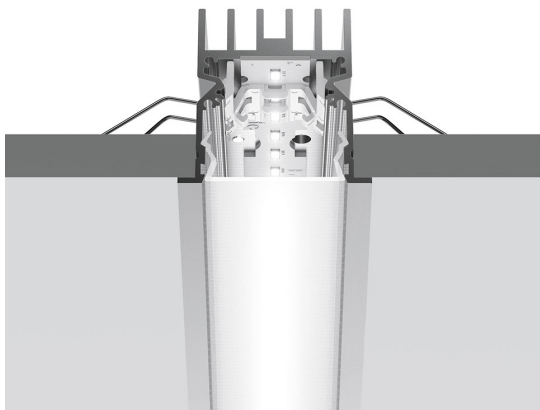

A.39 Incasso - Modulo Strutturale Trim 2368mm 3000K DALI Argento

Carlotta de Bevilacqua

DESCRIZIONE

Versione ottimizzata per applicazioni in linea con grandi lunghezze. Emissione diffondente diretta e diretta + indiretta. Versioni incasso trim, trimless, sospensione e soffitto. Versione dimmerabile e non dimmerabile in due temperature di colore 3000K e 4000K.

IP20  Dimmerabile: 

CODICE PRODOTTO: AT06005

CARATTERISTICHE

- Codice articolo: **AT06005**
- Colore: **Argento**
- Installazione: **Incasso**
- Serie: **Architectural Indoor**
- Ambiente di utilizzo: **Interni**
- Emissione: **Diretta**
- design by: **Carlotta de Bevilacqua**

DIMENSIONI

- Lunghezza: **cm 237**

SORGENTI INCLUSE

- Categoria: **Led**
- Numero: **1**
- Watt: **63W**
- Temperatura Colore (K): **3000K**
- Color Tolerance: **MacAdam 2SDCM**
- Service Life: **L70 (6K) 50000h**

LUMINAIRE

- Watt : **63W**
- Flusso luminoso emesso: **4018lm**
- CCT: **3000K**
- Efficiency: **43%**
- Efficacy: **63.78lm/W**
- CRI: **80**
- Dimmable Typology: **Dali**

Note

Diffusore opalino fornito a parte.
Interfaccia APP fornita a parte.
Il driver APP esclude in funzionamento tramite DALI e viceversa.