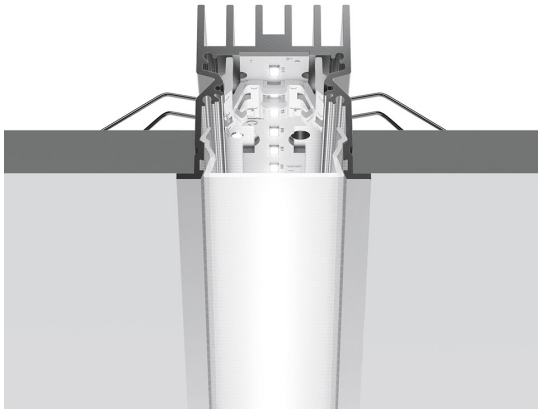

# A.39 Incasso - Modulo Strutturale Trim 2368mm 3000K Non Dimmerabile Argento

Carlotta de Bevilacqua

## DESCRIZIONE

Versione ottimizzata per applicazioni in linea con grandi lunghezze. Emissione diffondente diretta e diretta + indiretta. Versioni incasso trim, trimless, sospensione e soffitto. Versione dimmerabile e non dimmerabile in due temperature di colore 3000K e 4000K.

## LUMINAIRE

- Watt : **63W**
- Flusso luminoso emesso: **4018lm**
- CCT: **3000K**
- Efficiency: **43%**
- Efficacy: **63.78lm/W**
- CRI: **80**

## DIMENSIONI

- Lunghezza: **cm 237**