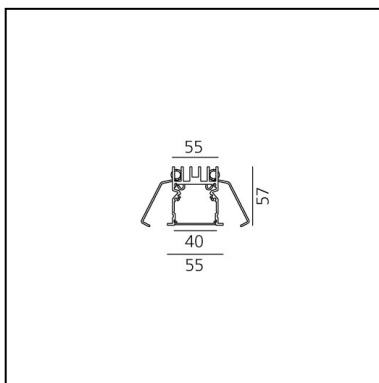

LUMINAIRE

- Watt : **63W**
- Flusso luminoso emesso: **4018lm**
- CCT: **3000K**
- Efficiency: **43%**
- Efficacy: **63.78lm/W**
- CRI: **80**

Note

Diffusore opalino fornito a parte.
Interfaccia APP fornita a parte.
Il driver APP esclude in funzionamento tramite DALI e viceversa.

CODICE PRODOTTO: AT06105

CARATTERISTICHE

- Codice articolo: **AT06105**
- Colore: **Argento**
- Installazione: **Incasso**
- Serie: **Architectural Indoor**
- Ambiente di utilizzo: **Interni**
- Emissione: **Diretta**
- design by: **Carlotta de Bevilacqua**

DIMENSIONI

- Lunghezza: **cm 237**

SORGENTI INCLUSE

- Categoria: **Led**
- Numero: **1**
- Watt: **63W**
- Temperatura Colore (K): **3000K**
- Color Tolerance: **MacAdam 2SDCM**
- Service Life: **L70 (6K) 50000h**