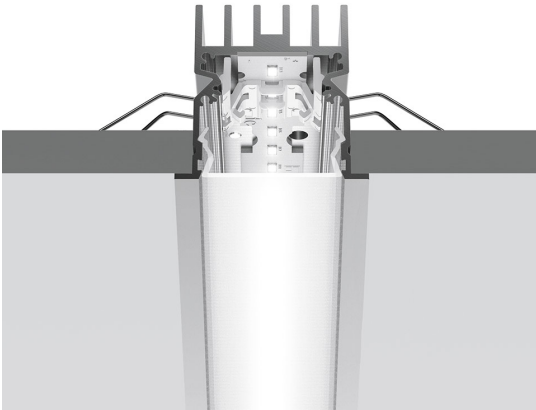

A.39 Incasso - Modulo Strutturale Trim 2368mm 4000K DALI Argento

Carlotta de Bevilacqua

DESCRIZIONE

Versione ottimizzata per applicazioni in linea con grandi lunghezze. Emissione diffondente diretta e diretta + indiretta. Versioni incasso trim, trimless, sospensione e soffitto. Versione dimmerabile e non dimmerabile in due temperature di colore 3000K e 4000K.

IP20  Dimmerabile: 

LUMINAIRE

- Watt : **63W**
- Flusso luminoso emesso: **4198lm**
- CCT: **4000K**
- Efficiency: **43%**
- Efficacy: **66.63lm/W**
- CRI: **80**
- Dimmable Typology: **Dali**

Note

Diffusore opalino fornito a parte.
Interfaccia APP fornita a parte.
Il driver APP esclude in funzionamento tramite DALI e viceversa.

CODICE PRODOTTO: AT06205

CARATTERISTICHE

- Codice articolo: **AT06205**
- Colore: **Argento**
- Installazione: **Incasso**
- Serie: **Architectural Indoor**
- Ambiente di utilizzo: **Interni**
- Emissione: **Diretta**
- design by: **Carlotta de Bevilacqua**

DIMENSIONI

- Lunghezza: **cm 237**

SORGENTI INCLUSE

- Categoria: **Led**
- Numero: **1**
- Watt: **63W**
- Temperatura Colore (K): **4000K**
- Color Tolerance: **MacAdam 2SDCM**
- Service Life: **L70 (6K) 50000h**