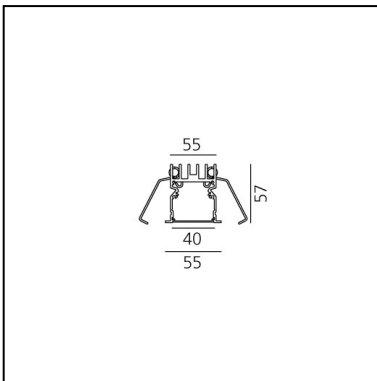

A.39 Incasso - Modulo Strutturale Trim 2368mm 4000K DALI Argento

Carlotta de Bevilacqua

DESCRIZIONE

Versione ottimizzata per applicazioni in linea con grandi lunghezze. Emissione diffondente diretta e diretta + indiretta. Versioni incasso trim, trimless, sospensione e soffitto. Versione dimmerabile e non dimmerabile in due temperature di colore 3000K e 4000K.

IP20  Dimmerabile: 

LUMINAIRE

- Watt : **63W**
- Flusso luminoso emesso: **4198lm**
- CCT: **4000K**
- Efficiency: **43%**
- Efficacy: **66.63lm/W**
- CRI: **80**
- Dimmable Typology: **Dali**

Note

Diffusore opalino fornito a parte.
Interfaccia APP fornita a parte.
Il driver APP esclude in funzionamento tramite DALI e viceversa.

CODICE PRODOTTO: AT06205

CARATTERISTICHE

- Codice articolo: **AT06205**
- Colore: **Argento**
- Installazione: **Incasso**
- Serie: **Architectural Indoor**
- Ambiente di utilizzo: **Interni**
- Emissione: **Diretta**
- design by: **Carlotta de Bevilacqua**

DIMENSIONI

- Lunghezza: **cm 237**

SORGENTI INCLUSE

- Categoria: **Led**
- Numero: **1**
- Watt: **63W**
- Temperatura Colore (K): **4000K**
- Color Tolerance: **MacAdam 2SDCM**
- Service Life: **L70 (6K) 50000h**