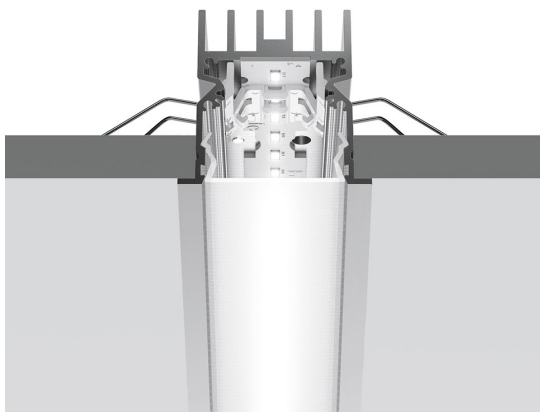

A.39 Incasso - Modulo Strutturale Trim 2368mm 4000K Non Dimmerabile Argento

Carlotta de Bevilacqua

DESCRIZIONE

Versione ottimizzata per applicazioni in linea con grandi lunghezze. Emissione diffondente diretta e diretta + indiretta. Versioni incasso trim, trimless, sospensione e soffitto. Versione dimmerabile e non dimmerabile in due temperature di colore 3000K e 4000K.

IP20 

CODICE PRODOTTO: AT06305

CARATTERISTICHE

- Codice articolo: **AT06305**
- Colore: **Argento**
- Installazione: **Incasso**
- Serie: **Architectural Indoor**
- Ambiente di utilizzo: **Interni**
- Emissione: **Diretta**
- design by: **Carlotta de Bevilacqua**

DIMENSIONI

- Lunghezza: **cm 237**

SORGENTI INCLUSE

- Categoria: **Led**
- Numero: **1**
- Watt: **63W**
- Temperatura Colore (K): **4000K**
- Color Tolerance: **MacAdam 2SDCM**
- Service Life: **L70 (6K) 50000h**

LUMINAIRE

- Watt : **63W**
- Flusso luminoso emesso: **4198lm**
- CCT: **4000K**
- Efficiency: **43%**
- Efficacy: **66.63lm/W**
- CRI: **80**

Note

Diffusore opalino fornito a parte.
Interfaccia APP fornita a parte.
Il driver APP esclude in funzionamento tramite DALI e viceversa.