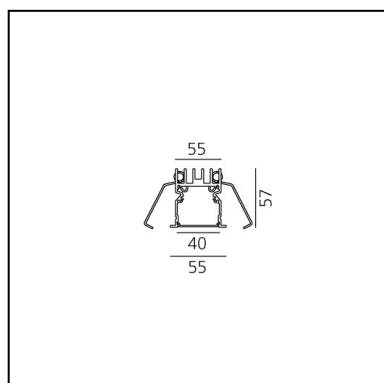

IP20 

CODICE PRODOTTO: AT06305

CARATTERISTICHE

- Codice articolo: **AT06305**
- Colore: **Argento**
- Installazione: **Incasso**
- Serie: **Architectural Indoor**
- Ambiente di utilizzo: **Interni**
- Emissione: **Diretta**
- design by: **Carlotta de Bevilacqua**

DIMENSIONI

- Lunghezza: **cm 237**

SORGENTI INCLUSE

- Categoria: **Led**
- Numero: **1**
- Watt: **63W**
- Temperatura Colore (K): **4000K**
- Color Tolerance: **MacAdam 2SDCM**
- Service Life: **L70 (6K) 50000h**