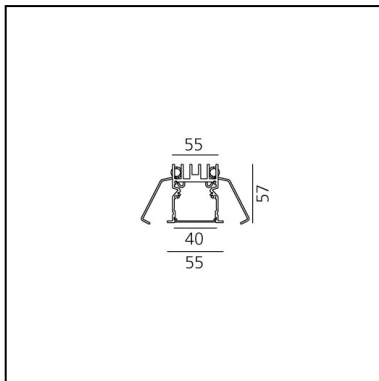

A.39 Incasso - Modulo Strutturale Trim 2960mm 3000K DALI Argento

Carlotta de Bevilacqua

DESCRIZIONE

Versione ottimizzata per applicazioni in linea con grandi lunghezze. Emissione diffondente diretta e diretta + indiretta. Versioni incasso trim, trimless, sospensione e soffitto. Versione dimmerabile e non dimmerabile in due temperature di colore 3000K e 4000K.

IP20  Dimmerabile: 

CODICE PRODOTTO: AT06905

CARATTERISTICHE

- Codice articolo: **AT06905**
- Colore: **Argento**
- Installazione: **Incasso**
- Serie: **Architectural Indoor**
- Ambiente di utilizzo: **Interni**
- Emissione: **Diretta**
- design by: **Carlotta de Bevilacqua**

DIMENSIONI

- Lunghezza: **cm 296**

SORGENTI INCLUSE

- Categoria: **Led**
- Numero: **1**
- Watt: **81W**
- Temperatura Colore (K): **3000K**
- Color Tolerance: **MacAdam 2SDCM**
- Service Life: **L70 (6K) 50000h**