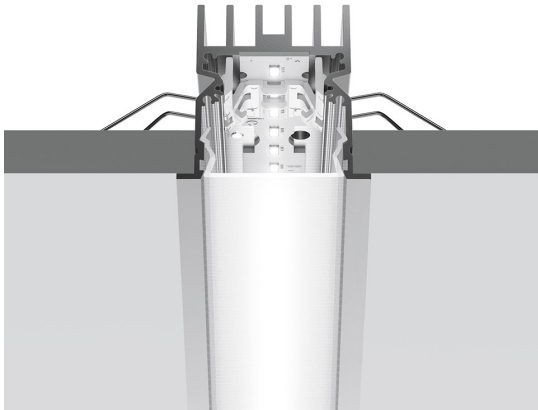

A.39 Incasso - Modulo Strutturale Trim 2960mm 3000K DALI Argento

Carlotta de Bevilacqua

DESCRIZIONE

Versione ottimizzata per applicazioni in linea con grandi lunghezze. Emissione diffondente diretta e diretta + indiretta. Versioni incasso trim, trimless, sospensione e soffitto. Versione dimmerabile e non dimmerabile in due temperature di colore 3000K e 4000K.

IP20  Dimmerabile: 

CODICE PRODOTTO: AT06905

CARATTERISTICHE

- Codice articolo: **AT06905**
- Colore: **Argento**
- Installazione: **Incasso**
- Serie: **Architectural Indoor**
- Ambiente di utilizzo: **Interni**
- Emissione: **Diretta**
- design by: **Carlotta de Bevilacqua**

DIMENSIONI

- Lunghezza: **cm 296**

SORGENTI INCLUSE

- Categoria: **Led**
- Numero: **1**
- Watt: **81W**
- Temperatura Colore (K): **3000K**
- Color Tolerance: **MacAdam 2SDCM**
- Service Life: **L70 (6K) 50000h**

LUMINAIRE

- Watt : **81W**
- Flusso luminoso emesso: **5022lm**
- CCT: **3000K**
- Efficiency: **43%**
- Efficacy: **62.00lm/W**
- CRI: **80**
- Dimmable Typology: **Dali**

Note

Diffusore opalino fornito a parte.
Interfaccia APP fornita a parte.
Il driver APP esclude in funzionamento tramite DALI e viceversa.