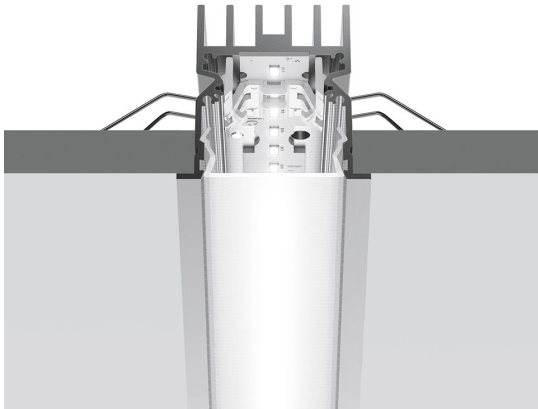

# A.39 Incasso - Modulo Strutturale Trim 2960mm 3000K Non Dimmerabile Argento

Carlotta de Bevilacqua

## DESCRIZIONE

Versione ottimizzata per applicazioni in linea con grandi lunghezze. Emissione diffondente diretta e diretta + indiretta. Versioni incasso trim, trimless, sospensione e soffitto. Versione dimmerabile e non dimmerabile in due temperature di colore 3000K e 4000K.

## CARATTERISTICHE

- Codice articolo: **AT07005**
- Colore: **Argento**
- Installazione: **Incasso**
- Serie: **Architectural Indoor**
- Ambiente di utilizzo: **Interni**
- Emissione: **Diretta**
- design by: **Carlotta de Bevilacqua**

## DIMENSIONI

- Lunghezza: **cm 296**