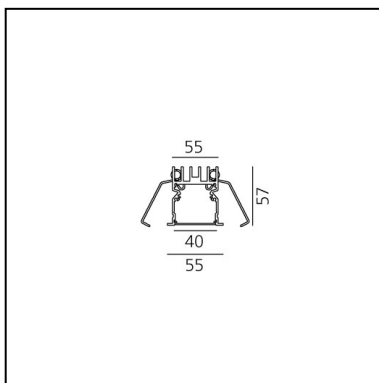

LUMINAIRE

- Watt : **81W**
- Flusso luminoso emesso: **5022lm**
- CCT: **3000K**
- Efficiency: **43%**
- Efficacy: **62.00lm/W**
- CRI: **80**

Note

Diffusore opalino fornito a parte.
Interfaccia APP fornita a parte.
Il driver APP esclude in funzionamento tramite DALI e viceversa.

CODICE PRODOTTO: AT07005

CARATTERISTICHE

- Codice articolo: **AT07005**
- Colore: **Argento**
- Installazione: **Incasso**
- Serie: **Architectural Indoor**
- Ambiente di utilizzo: **Interni**
- Emissione: **Diretta**
- design by: **Carlotta de Bevilacqua**

DIMENSIONI

- Lunghezza: **cm 296**

SORGENTI INCLUSE

- Categoria: **Led**
- Numero: **1**
- Watt: **81W**
- Temperatura Colore (K): **3000K**
- Color Tolerance: **MacAdam 2SDCM**
- Service Life: **L70 (6K) 50000h**