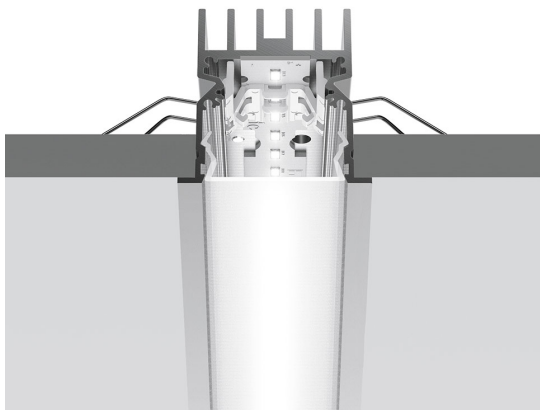

# A.39 Incasso - Modulo Strutturale Trim 2960mm 4000K DALI Argento

Carlotta de Bevilacqua

## DESCRIZIONE

Versione ottimizzata per applicazioni in linea con grandi lunghezze. Emissione diffondente diretta e diretta + indiretta. Versioni incasso trim, trimless, sospensione e soffitto. Versione dimmerabile e non dimmerabile in due temperature di colore 3000K e 4000K.

## CARATTERISTICHE

- Codice articolo: **AT07105**
- Colore: **Argento**
- Installazione: **Incasso**
- Serie: **Architectural Indoor**
- Ambiente di utilizzo: **Interni**
- Emissione: **Diretta**
- design by: **Carlotta de Bevilacqua**

## DIMENSIONI

- Lunghezza: **cm 296**