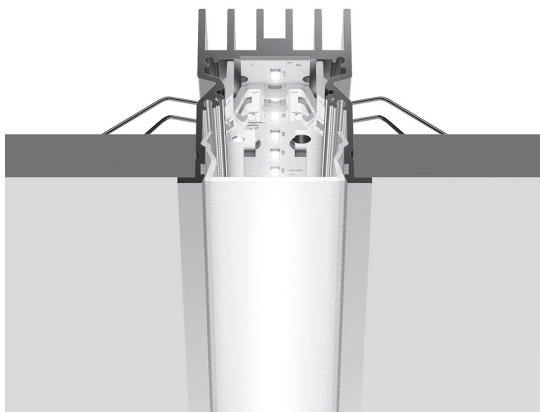

# A.39 Incasso - Modulo Strutturale Trim 2960mm 4000K DALI Bianco

Carlotta de Bevilacqua

## DESCRIZIONE

Versione ottimizzata per applicazioni in linea con grandi lunghezze. Emissione diffondente diretta e diretta + indiretta. Versioni incasso trim, trimless, sospensione e soffitto. Versione dimmerabile e non dimmerabile in due temperature di colore 3000K e 4000K.

## CARATTERISTICHE

- Codice articolo: **AT07101**
- Colore: **Bianco**
- Installazione: **Incasso**
- Serie: **Architectural Indoor**
- Ambiente di utilizzo: **Interni**
- Emissione: **Diretta**
- design by: **Carlotta de Bevilacqua**

## DIMENSIONI

- Lunghezza: **cm 296**